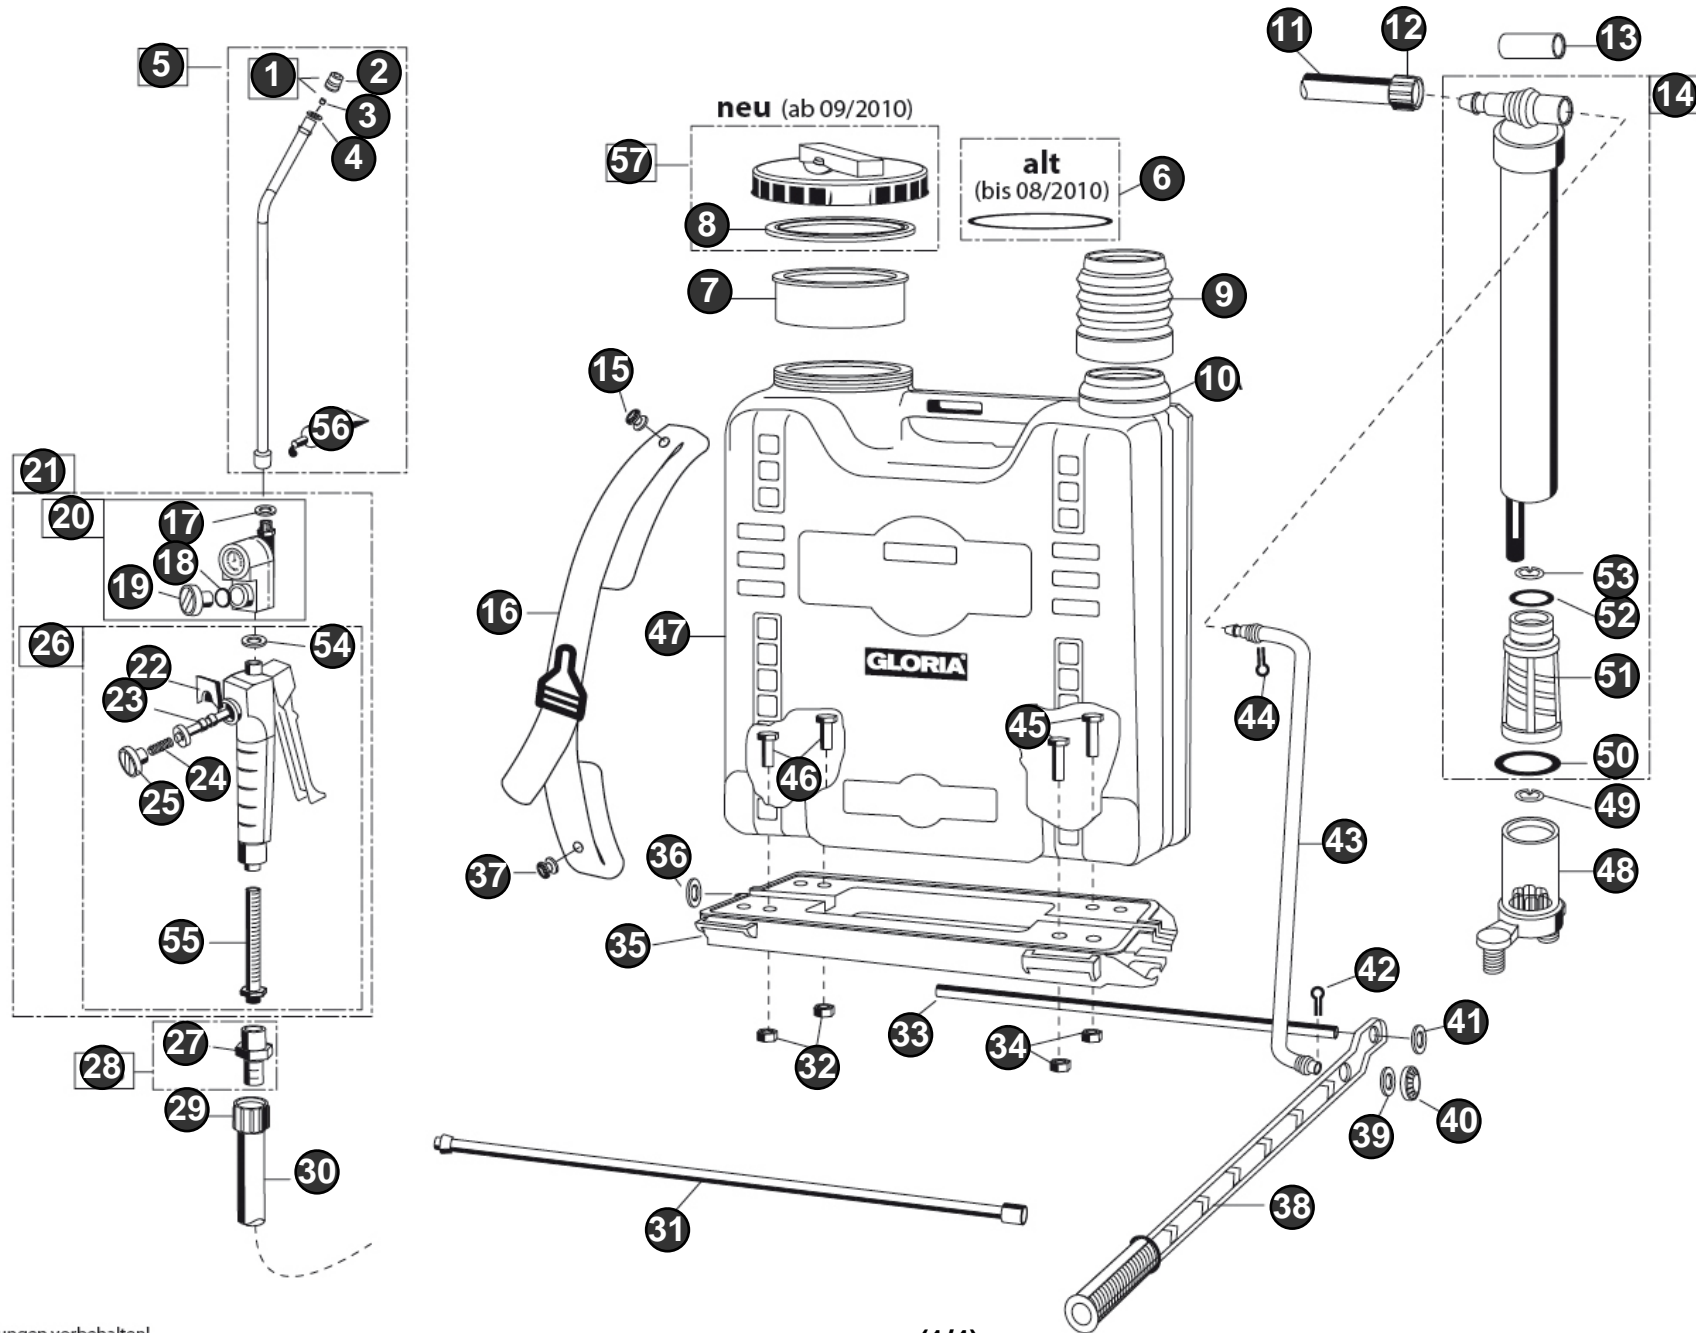

Typ 2012

Art.Nr. 000044.0000

GLORIA®
Geräte für Haus und Garten

Kolbenrückensprüngerät
Piston knapsack sprayer
Vaporisateur à piston dorsaux

Bild Nr. Ref. No.	Art.Nr. Part No.	Beschreibung	Description
1	725830.0000	Hohlkegeldüse mit Zerstäubereinsatz (SB) <p>Hohlkegeld&uuml;se Typ G-H 49-55</p> <p>A	Hollow cone nozzle (SB) Replaces part number: 950260.0000
2	634870.0000	Messing Hohlkegeldüse Sprühwinkel 55°	Brass hollow cone nozzle
3	606271.0000	Zerstäubereinsatz Ersatzteil für Artikel-Nr.: 706800.0000	Atomiser Replaces part number: 706800.0000
4, 6, 8, 17, 18, 27, 50, 52, 54	727932.0000	Satz Dichtungen (SB) Satz Dichtungen	Seal set (SB) Seal set
5	700220.0000	Messing-Sprühlanze Sprühwinkel 55°	Brass spray lance
6	540402.0000	Dichtung Dichtung 128,2 x 134,5 x 2,5	Seal
7	540280.0000	Einfüllsieb	Sieve
8	540876.0000	Dichtung	Seal
9	540316.0000	Dichtmanschette	Sealing collar
10	540323.0000	Pumpenführungsring Pumpenführungsring	Pump guide ring
11, 30	540279.0000	Spritzschlauch	Spray Hose
12, 29	540314.0000	Schlauchanschlussmutter Schlauchanschlussmutter	Hose terminal nut
13	540317.0000	Deckel	Cover
14	727835.0000	Pumpengehäuse Pumpengehäuse	Pump housing
15, 37	603060.0000	Tragriemenknopf	Carrying strap button
16	727801.0000	Tragriemen (2 Stück im Set) Ersatzteil für Artikel-Nr.: 727929.0000; 727839.0000	Carrying strap (2 pieces as set) Replaces part number: 727929.0000; 727839.0000;
19	536930.0000	Verschlussstopfen	Plug-type neck
21	728579.0000	Schnellschlussventil mit Manometer Ersatzteil für Artikel-Nr.: 727925.0000; 727931.0000	Quick-acting valve with pressure gauge Replaces part number: 727925.0000; 727931.0000
22	536870.0000	Verschlusskappe Verschlusskappe	Locking cap
23	710480.0000	Ventilbolzen Ventilbolzen	Valve pin