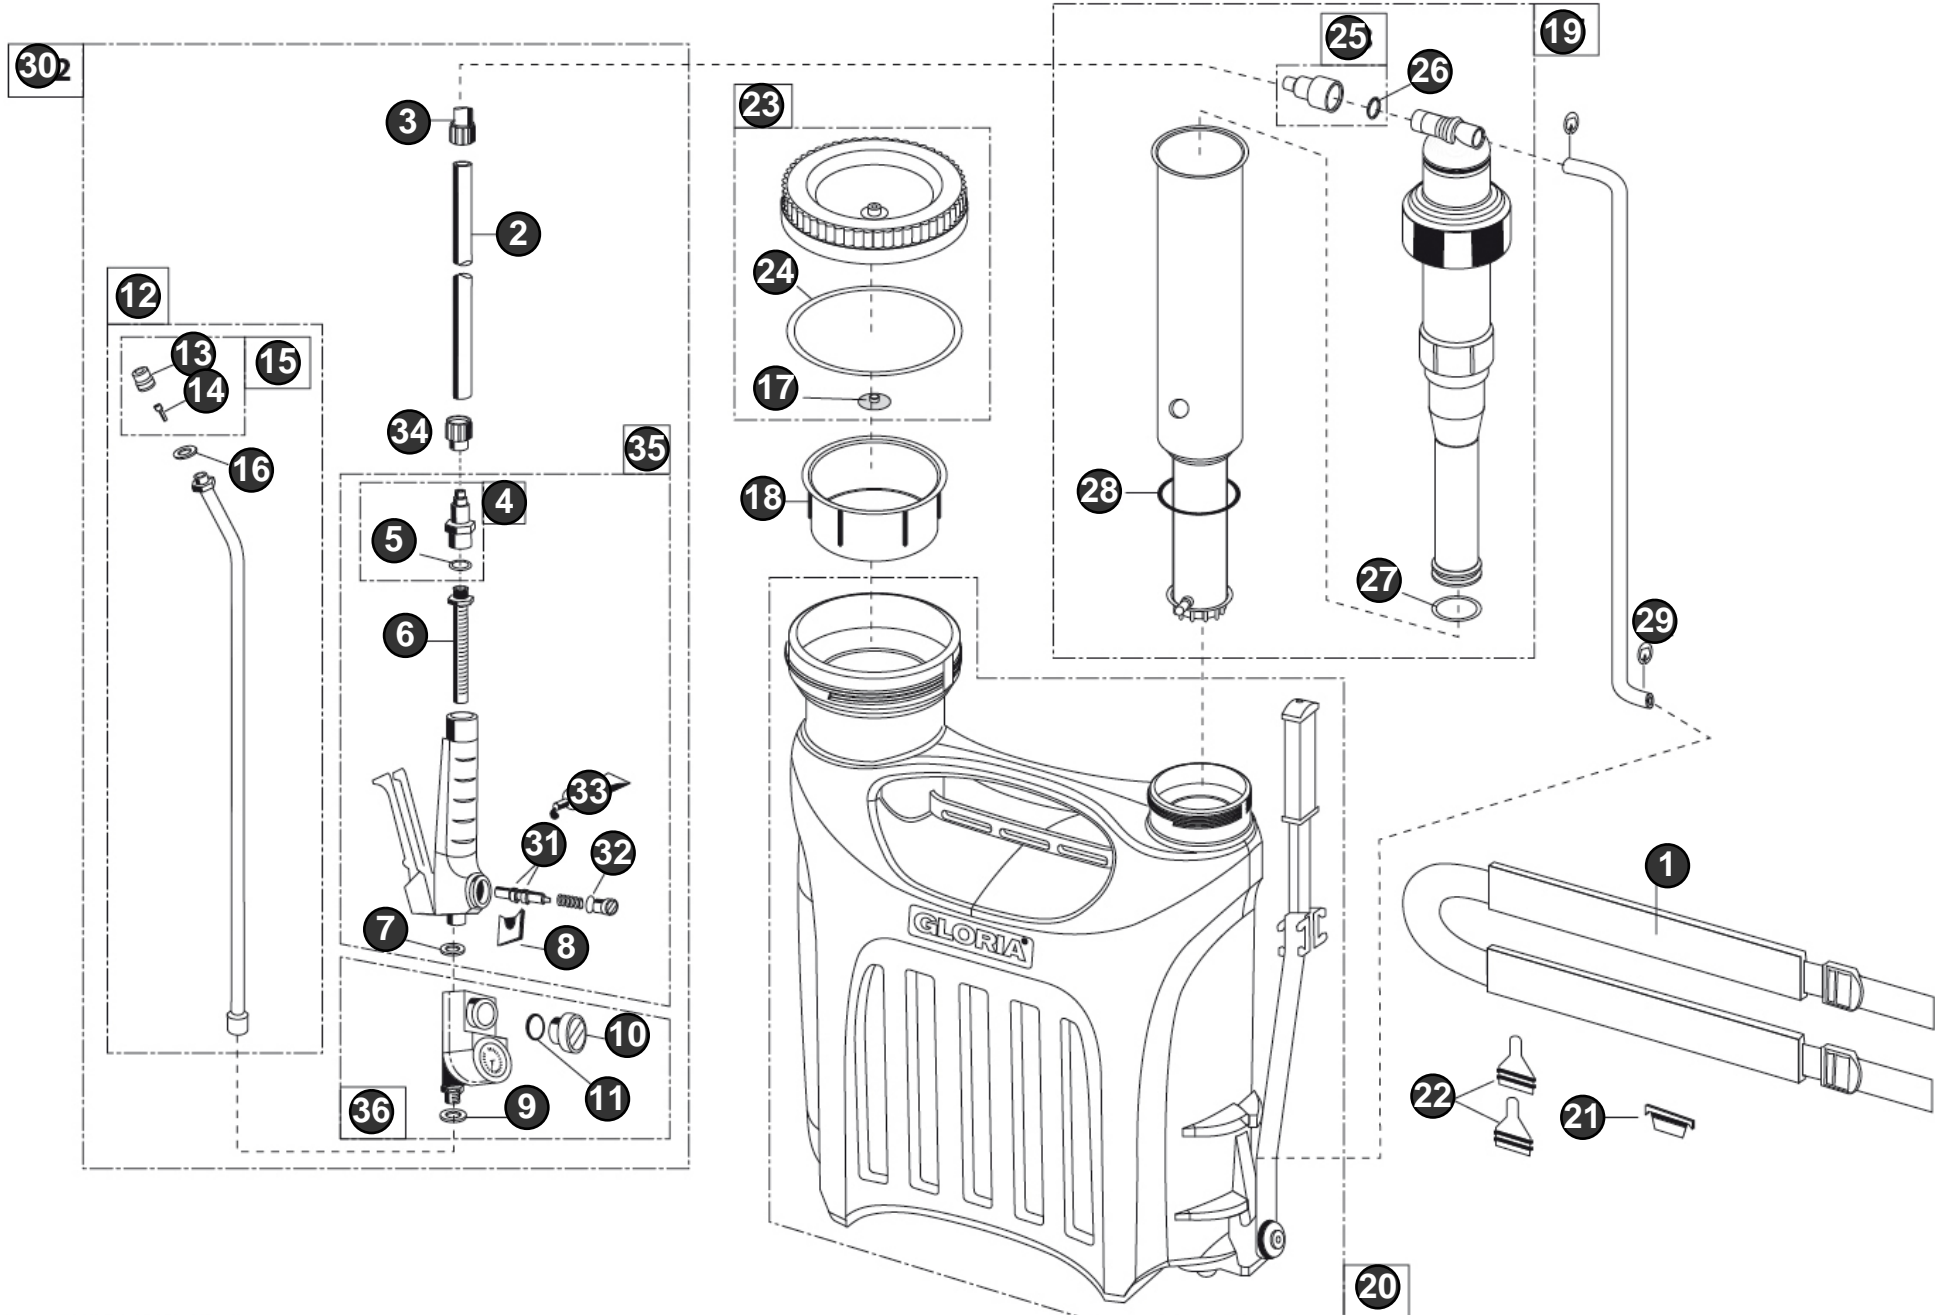

Hobby 1200

Art.Nr. 000056.0000

GLORIA®
Geräte für Haus und Garten

Kolbenrückensprüngerät
Piston knapsack sprayer
Vaporisateur à piston dorsaux

Bild Nr. Ref. No.	Art.Nr. Part No.	Beschreibung	Description
1	541352.0000	Trageriemen 541352.0000	Carrying straps
2	513590.0000	Spritzschlauch Spritzschlauch NW 6 x 3 x 1200 mm	Spray Hose Spray Hose NW 6 x 3 x 1200
3, 34	521400.0000	Schlauchanschlussmutter Ersatzteil für Artikel-Nr.:540744.0000

	Hose terminal nut Replaces part number:540744.0000

4	722940.0000	Schlauchanschlussstülle Ersatzteil für Artikel-Nr.: 535940.0000; 722320.000	Hose adapter Replaces part number: 535940.0000; 722320.0000
5, 7, 9, 11, 24, 26, 27, 28, 31, 32	728627.0000	Satz Dichtungen (SB) Satz Dichtungen (SB)	Seal set (SB) Seal set (SB)
6	613320.0000	Filtersieb Filtersieb	Filter sieve Filter sieve
8	536870.0000	Verschlusskappe Verschlusskappe	Locking cap
10	536930.0000	Verschlussstopfen	Plug-type neck
12	700220.0000	Messing-Sprühlanze Sprühwinkel 55°	Brass spray lance
13	634870.0000	Messing Hohlkegeldüse Sprühwinkel 55°	Brass hollow cone nozzle
14	606271.0000	Zerstäubereinsatz Ersatzteil für Artikel-Nr.: 706800.0000	Atomiser Replaces part number: 706800.0000
15	725830.0000	Hohlkegeldüse mit Zerstäubereinsatz (SB) <p>Hohlkegeld&uuml;se Typ G-H 49-55</p> <p>A	Hollow cone nozzle (SB) Replaces part number: 950260.0000
16	617070.0000	Dichtung Ersatzteil für Artikel-Nr.: 603360.0000	Seal Replaces part number: 603360.0000
17	541268.0000	Deckel-Membrane	Cover membrane
18	541269.0000	Sieb	Sieve
19	728845.0000	Kunststoffpumpe Ersatzteil für Artikel-Nr.: 728575.0000	Plastic pump Replaces part number: 728575.0000
20	728762.0000	Behälter Behälter	Tank
21	541347.0000	Tragegurtriegel Tragegurtriegel	Carrying device
22	541346.0000	Drahtbügel Drahtbügel	Wire holder
23	728573.0000	Deckel Deckel	Cover