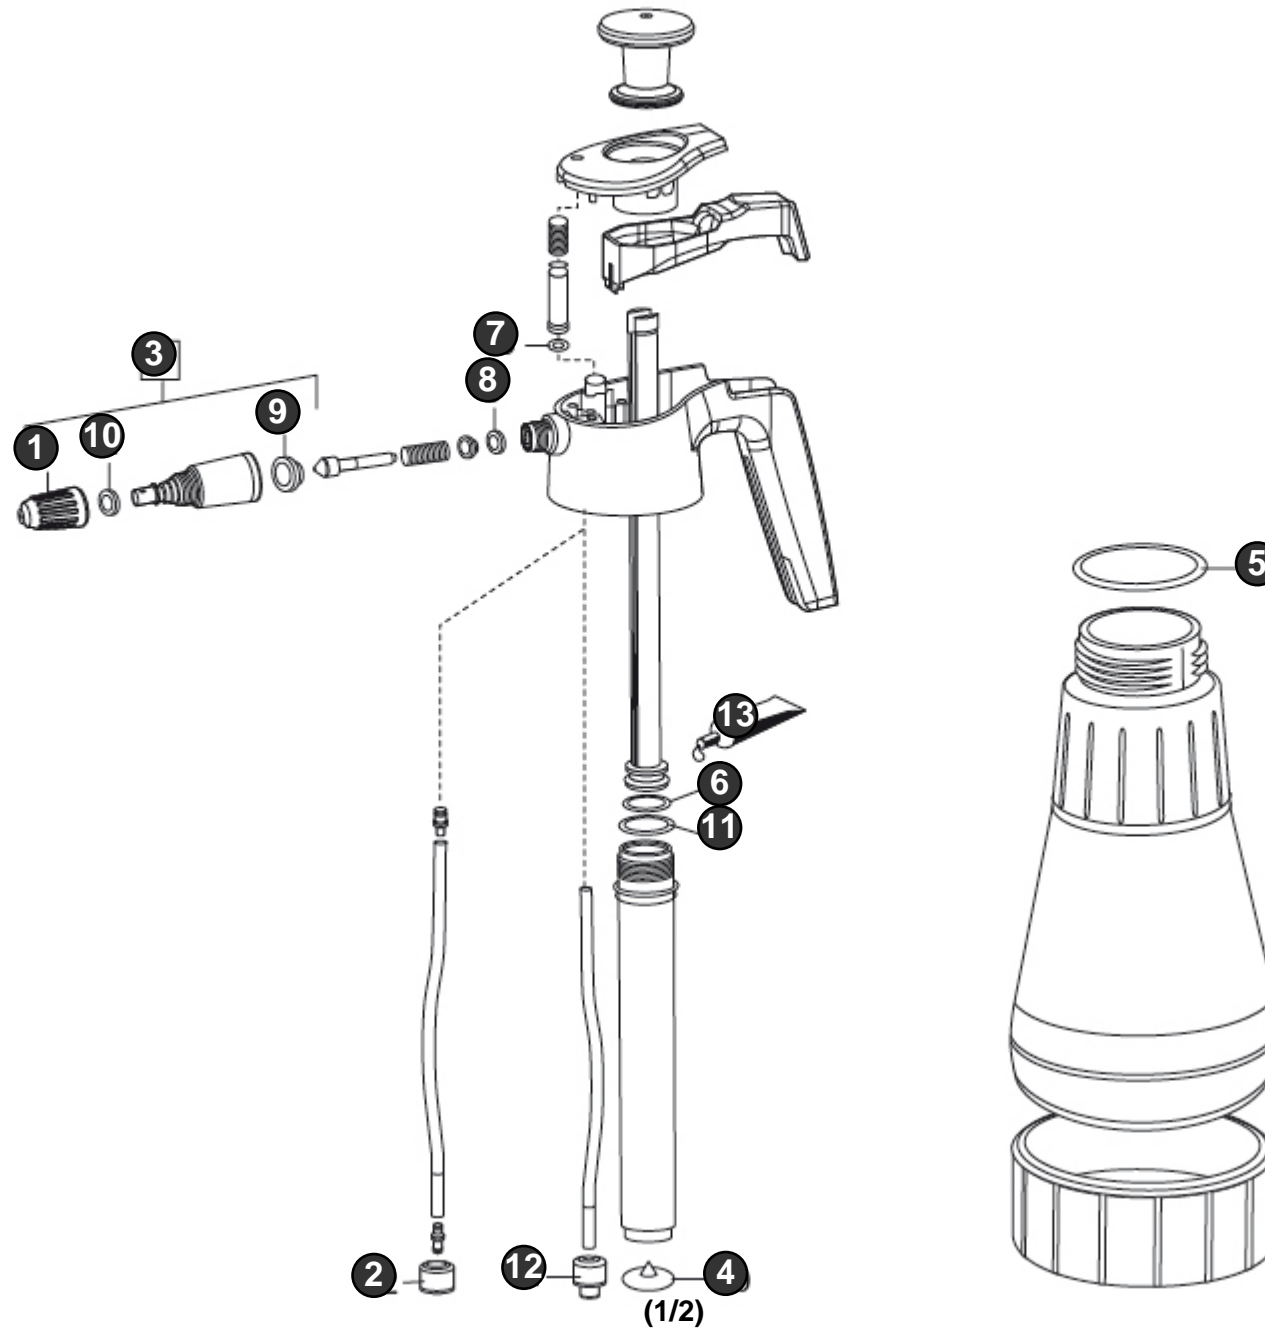

# Typ 90

Art.Nr. 000090.0000

**GLORIA®**  
Geräte für Haus und Garten

Spezial-Drucksprüngerät  
Special pressure sprayer  
Pulvérisateur special à pression

**Typ 90 - 000090.0000 (2/2)**

<b>Bild Nr. Ref. No.</b>	<b>Art.Nr. Part No.</b>	<b>Beschreibung</b>	<b>Description</b>
<b>1</b>	540557.0000	<b>Düse</b> Düse	<b>Nozzle</b> Nozzle
<b>2</b>	540628.0000	<b>Gewichtstück</b>	<b>Weighting piece</b>
<b>3</b>	728321.0000	<b>Düse</b> Düse	<b>Nozzle</b>
<b>4, 5, 6, 7, 8, 9, 10, 11</b>	728729.0000	<b>Satz Dichtungen</b> Ersatzteil für Artikel-Nr.: 728320.0000	<b>Seal set (SB)</b> Replaces part number: 728320.0000
<b>12</b>	540638.0000	<b>Filter</b> Ersatzteil für Artikel-Nr.: 540661.0000	<b>Filter</b> Replaces part number: 540661.0000
<b>13</b>	728781.0000	<b>Silikonfett (SB)</b> für die Pflege von Dichtungsringen und Manschetten	<b>Silicone grease (SB)</b> Silicone grease (SB)