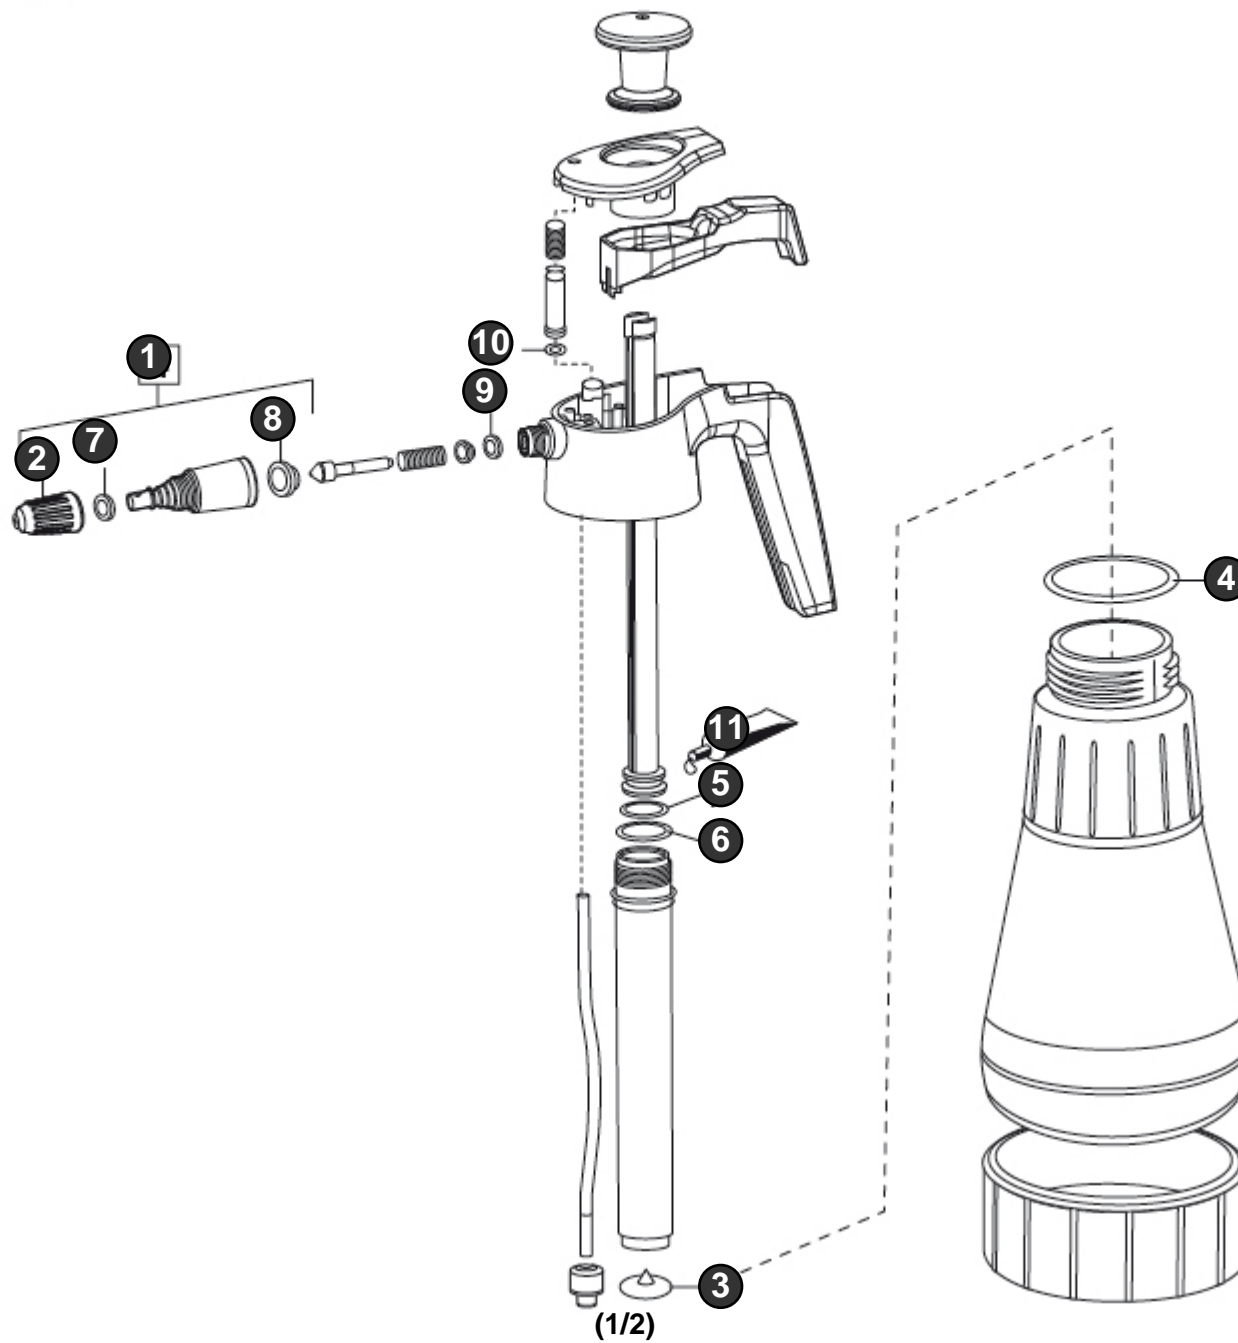

SOX 125

Art.Nr. 000093.0000

GLORIA®
Geräte für Haus und Garten

Spezial-Drucksprühgerät
Special pressure sprayer
Pulvérisateur special à pression

| Bild Nr. Ref. No. | Art.Nr. Part No. | Beschreibung | Description |
|----------------------------|---------------------|---|---|
| 1 | 728321.0000 | Düse Düse | Nozzle |
| 2 | 540557.0000 | Düse Düse | Nozzle Nozzle |
| 3, 4, 5, 6, 7, 8, 9, 10 | 728322.0000 | Satz Dichtungen Satz Dichtungen | Seal set Seal set |
| 11 | 728781.0000 | Silikonfett (SB) für die Pflege von Dichtungsringen und Manschetten | Silicone grease (SB) Silicone grease (SB) |