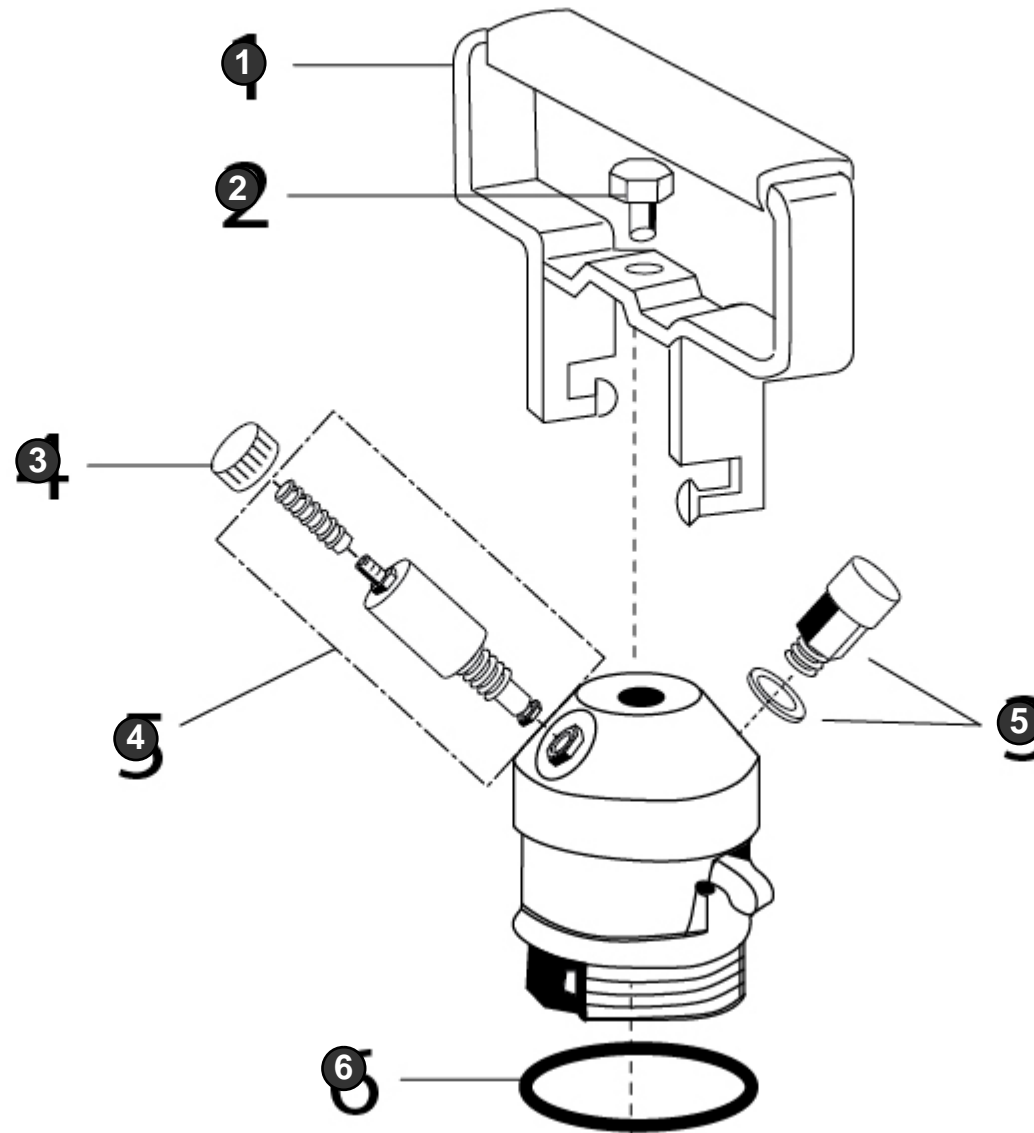

# Kompressoranschluss

Art.Nr. 000135.0000

**GLORIA®**  
Geräte für Haus und Garten

Kompressoranschluss  
Compressor connection  
Raccord de compresseur

## Kompressoranschluss - 000135.0001 (2/2)

<b>Bild Nr. Ref. No.</b>	<b>Art.Nr. Part No.</b>	<b>Beschreibung</b>	<b>Description</b>
<b>1</b>	712360.0000	<b>Griffbügel</b>	<b>Grip bracket</b>
<b>2</b>	609960.0000	<b>Sechskantschraube</b> Sechskantschraube ISO 4017-M8	<b>Hex screw</b>
<b>3</b>	306880.0000	<b>Ventilkappe</b> Ventilkappe	<b>Valve cap</b>
<b>4</b>	718260.0000	<b>Rückschlagventil</b>	<b>Non-return valve</b>
<b>5</b>	725520.0000	<b>Sicherheitsventil</b>	<b>Safety relief valve</b>
<b>6</b>	503460.0000	<b>O-Ring</b> O-Ring 38 x 5	<b>O-Ring</b> O-Ring 38 x 5