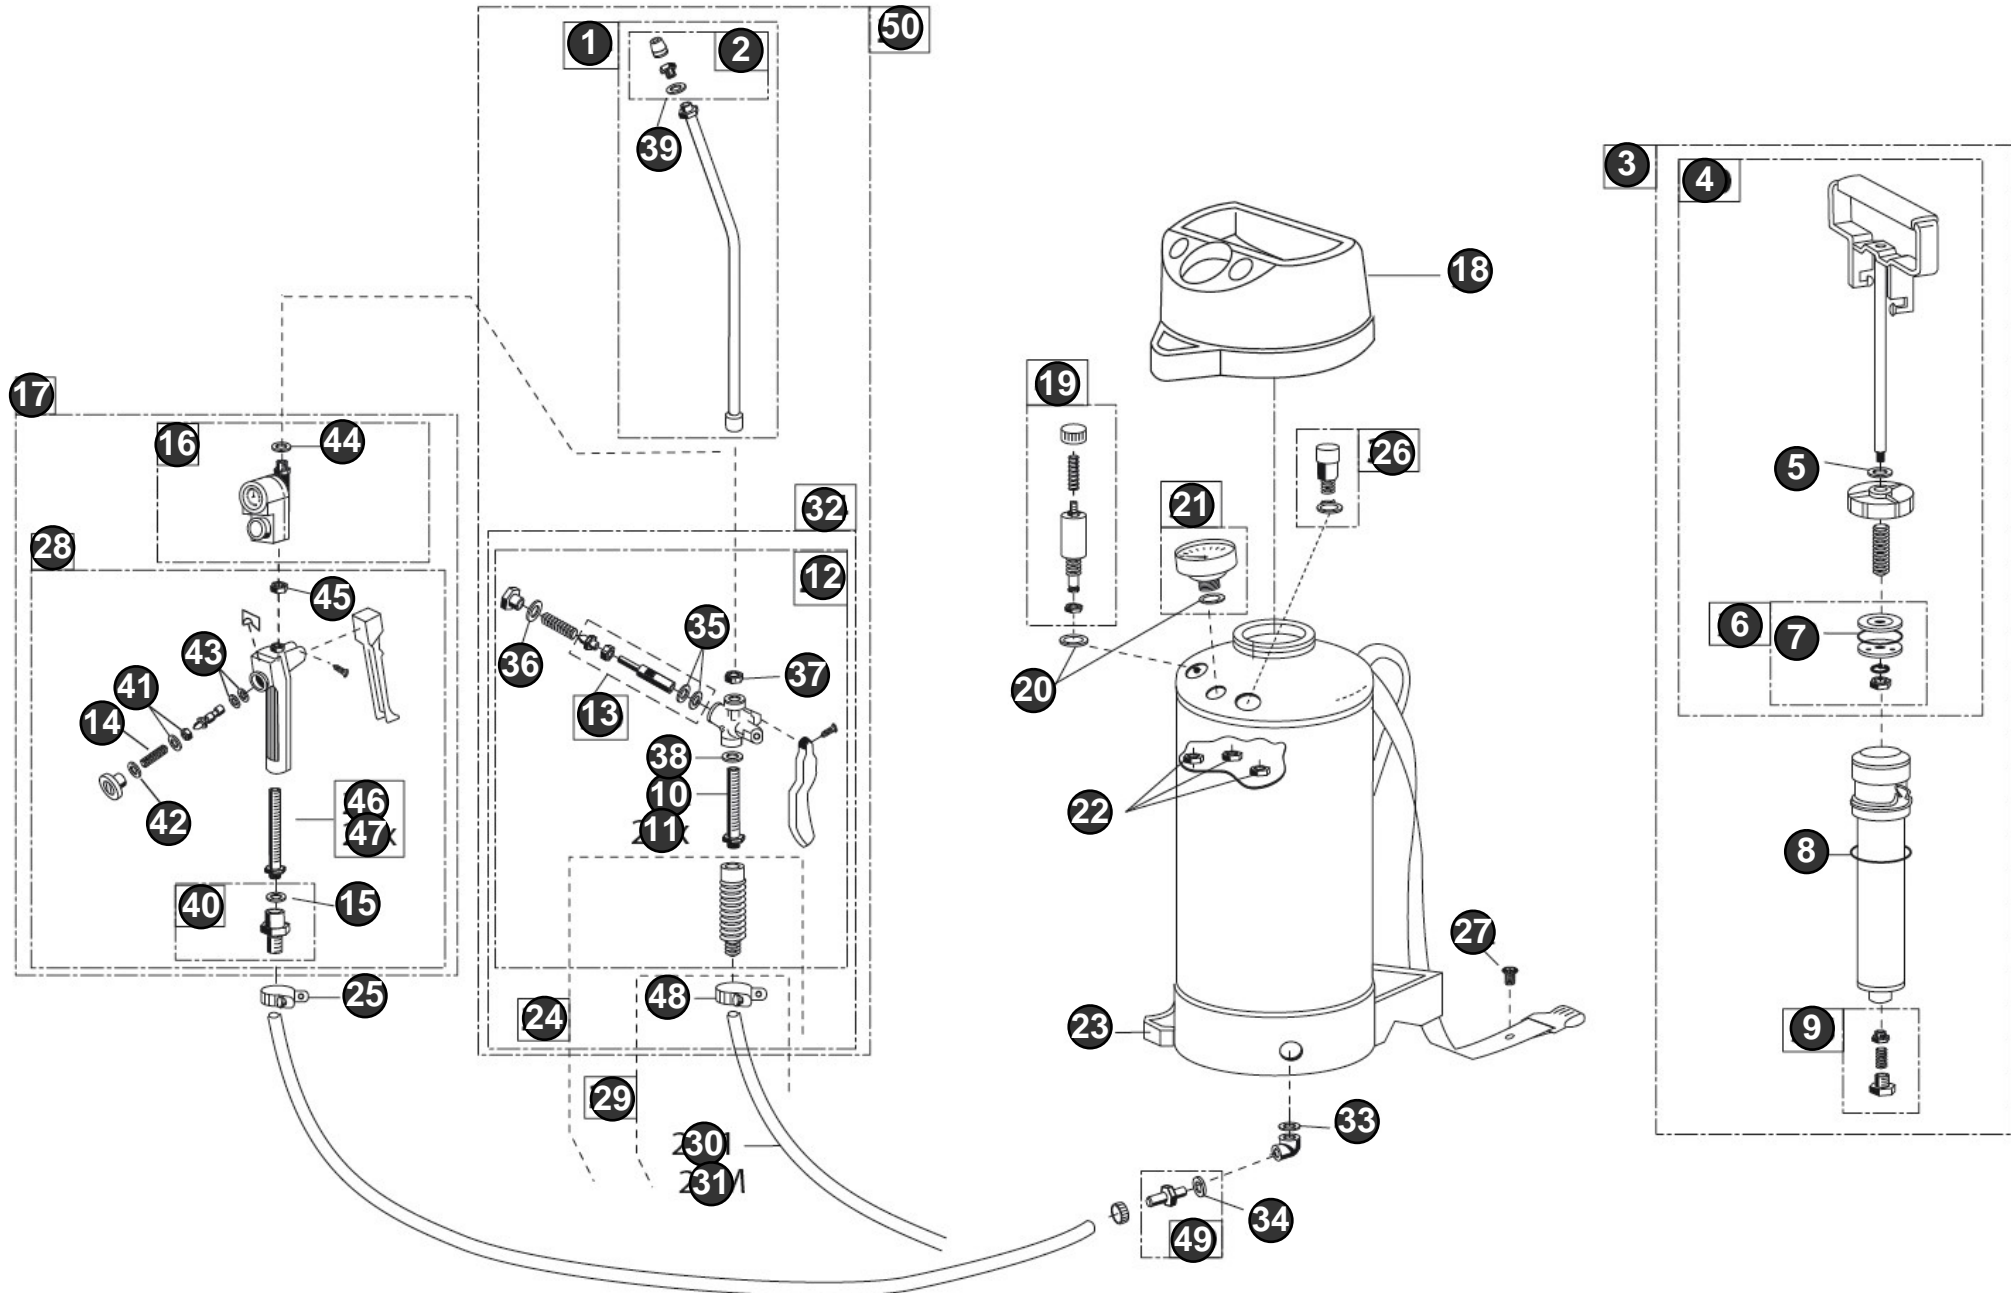

142 T

Art.Nr. 000142.0000

GLORIA®
Geräte für Haus und Garten

Hochleistungsprüherät
High-performance sprayer
Pulvérisateur à grand redement

Bild Nr. Ref. No.	Art.Nr. Part No.	Beschreibung	Description
1	706500.0000	Sprühlanze mit Düse (SB) Sprühlanze mit Düse (SB)	Spray lance with nozzle (SB) Spray lance with nozzle (SB)
2	725830.0000	Hohlkegeldüse mit Zerstäubereinsatz (SB) <p>Hohlkegeld&uuml;se Typ G-H 49-55</p> <p>A	Hollow cone nozzle (SB) Replaces part number: 950260.0000
3	728058.0000	Hochleistungspumpe (SB) Ersatzteil für Artikel-Nr.: 710240.0000; 724770.0000	High-performance pump (SB) Replaces part number: 710240.0000
4	727992.0000	Pumpengestänge	Pump rod Replaces part number: 709490.0000; 710260.0000;
5, 7, 8, 20, 33, 34, 35, 36, 37, 38	707270.0000	Dichtungssatz (SB) Dichtungssatz (SB)	Seal set (SB) Seal set (SB)
6	727330.0000	Kolbenteller Ersatzteil für Artikel-Nr.: 727142.0000	Piston plate Replaces part number: 727142.0000
9	725790.0000	Rückschlagventil (SB) Ersatzteil für Artikel-Nr.: 705550.0000	Non-return valve (SB) Replaces part number: 705550.0000
10, 46	613320.0000	Filtersieb Filtersieb	Filter sieve Filter sieve
11, 47	724460.0000	Filtersieb Filtersieb	Filter sieve
12	707340.0000	Messing-Schnellschlussventil (SB) Messing-Schnellschlussventil	Brass quick-acting valve (SB)
13	727204.0000	Innenteil für Schnellschlussventil Innenteil für Schnellschlussventil	Quick-acting valve
14	612071.0000	Ventilfeder Ventilfeder	Valve spring
15	723110.0000	Schlauchtülle	Hose connection gland
16	723480.0000	Druckminderer mit Manometer Druckminderer mit Manometer	Connecting piece with pressure gauge
17	724090.0000	Schnellschlussventil Ersatzteil für Artikel-Nr.: 726007.0000	Quick-acting valve Replaces part number: 726007.0000
18	604240.0000	Einfülltrichter Einfülltrichter	Filling funnel
19	709080.0000	Entlüftungsventil Ersatzteil für Artikel-Nr.: 604340.0000	Ventilating valve Replaces part number: 604340.0000
21	706410.0000	Manometer mit Dichtung (SB) Manometer mit Dichtung (SB)	Pressure gauge incl. seal (SB) Pressure gauge incl. seal (SB)
22	604500.0000	Sechskantmutter	Hex nut
23	604430.0000	Fussring	Bottom ring