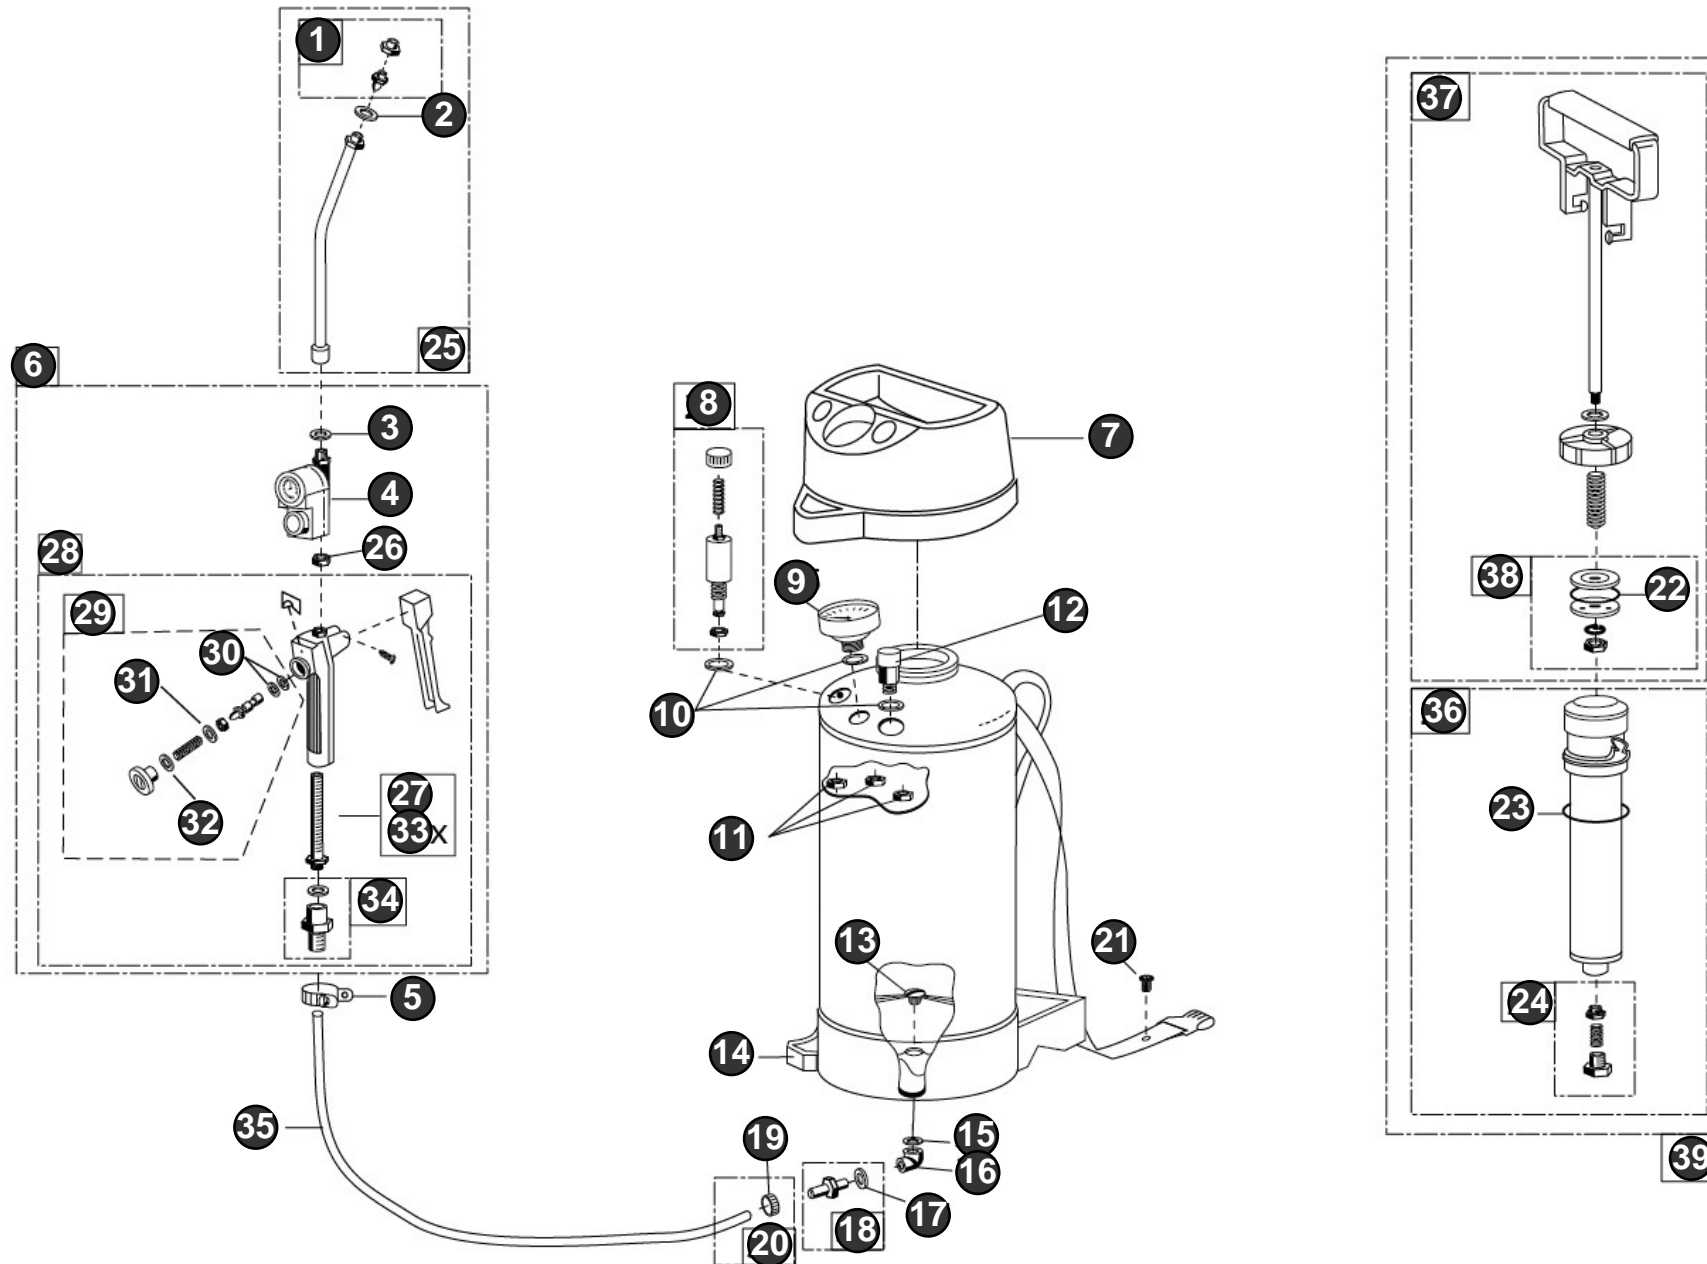

172 RTG

Art.Nr. 000171.5000

GLORIA®
Geräte für Haus und Garten

Hochleistungssprühgerät
High-performance sprayer
Pulvérisateur à grand redement

Bild Nr. Ref. No.	Art.Nr. Part No.	Beschreibung	Description
1	725830.0000	Hohlkegeldüse mit Zerstäubereinsatz (SB) <p>Hohlkegeld&uuml;se Typ G-H 49-55</p> <p>A	Hollow cone nozzle (SB) Replaces part number: 950260.0000
2, 3, 10, 15, 17, 22, 23, 26, 30, 31, 32	707270.0000	Dichtungssatz (SB) Dichtungssatz (SB)	Seal set (SB) Seal set (SB)
4	723480.0000	Druckminderer mit Manometer Druckminderer mit Manometer	Connecting piece with pressure gauge
5, 19	726185.0000	Schneckengewindeschelle Schneckengewindeschelle 10-16	Spiral hose clamp
6	724090.0000	Schnellschlussventil Ersatzteil für Artikel-Nr.: 726007.0000	Quick-acting valve Replaces part number: 726007.0000
7	604250.0000	Einfülltrichter	Filling funnel
8	709080.0000	Entlüftungsventil Ersatzteil für Artikel-Nr.: 604340.0000	Ventilating valve Replaces part number: 604340.0000
9	706410.0000	Manometer mit Dichtung (SB) Manometer mit Dichtung (SB)	Pressure gauge incl. seal (SB) Pressure gauge incl. seal (SB)
11	604500.0000	Sechskantmutter	Hex nut
12	705390.0000	Sicherheitsventil Sicherheitsventil	Safety relief valve
13	538683.0000	Anschlusschraube Anschlusschraube	Connecting screw
14	538725.0000	Fussring	Bottom ring
16	538682.0000	Anschlusswinkel Anschlusswinkel	Connection angle
18	726187.0000	Schlauchverschraubung mit Dichtung Ersatzteil für Artikel-Nr.: 712650.0000

	Hose coupling with seal Replaces part number: 712650.0000

20	706950.0000	Spritzschlauch (SB) inkl. 2 Schneckengewindeschellen	Spray hose (SB) incl. 2 spiral threaded clamps
21	603060.0000	Tragriemenknopf	Carrying strap button
24	725790.0000	Rückschlagventil (SB) Ersatzteil für Artikel-Nr.: 705550.0000	Non-return valve (SB) Replaces part number: 705550.0000
25	706500.0000	Sprühlanze mit Düse (SB) Sprühlanze mit Düse (SB)	Spray lance with nozzle (SB) Spray lance with nozzle (SB)
27	613320.0000	Filtersieb Filtersieb	Filter sieve Filter sieve
28	723500.0000	Kunststoff-Schnellschlussventil Ersatzteil für Artikel-Nr.: 536880.0000	Plastic quick-acting valve