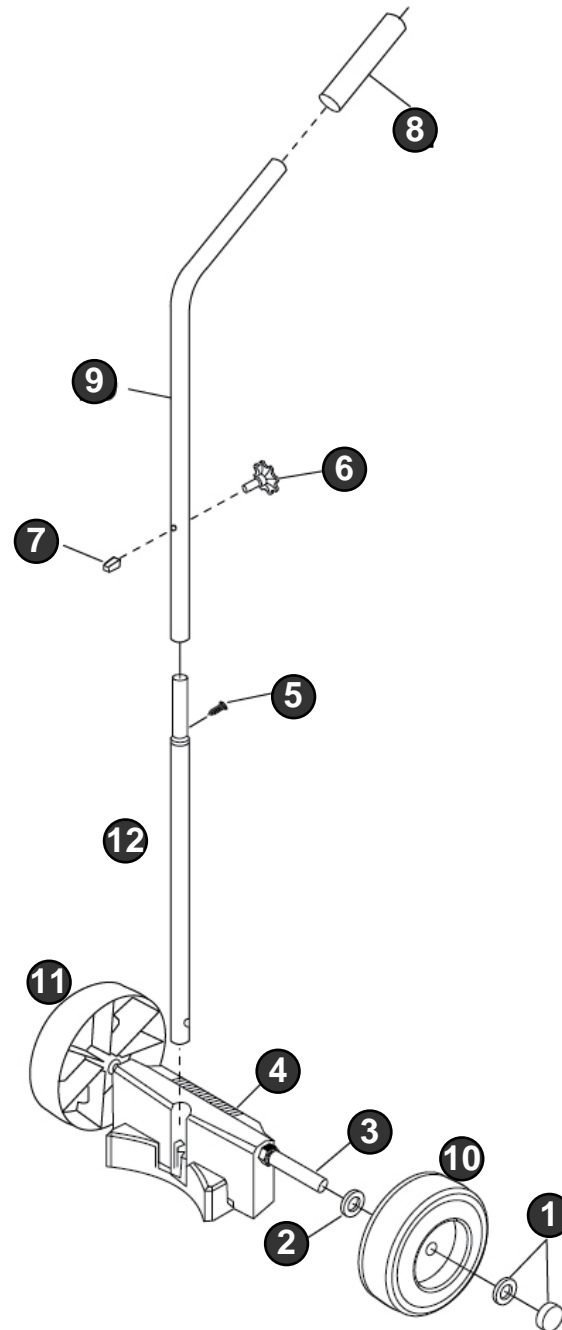

# Transport Boy

Transportwagen  
Transport trolley  
Chariot de transport

Art.Nr. 000198.5001

**GLORIA®**  
Geräte für Haus und Garten

(1/2)

## Transportboy - 000198.5002 (2/2)

<b>Bild Nr. Ref. No.</b>	<b>Art.Nr. Part No.</b>	<b>Beschreibung</b>	<b>Description</b>
1	610137.0000	<b>Schnellbefestiger</b> Schnellbefestiger	<b>Plastic starlock</b>
2	202260.0000	<b>Unterlagscheibe</b> Unterlagscheibe ISO7089-12-200HV	<b>Washer</b>
3	540451.0000	<b>Achse</b>	<b>Axle</b>
4	540452.0000	<b>Gehäuse</b>	<b>Housing</b>
5	610089.0000	<b>Blechschraube</b> Blechschraube ISO7049-ST 3,5 x 9,5-C-H	<b>Sheet metal screw</b>
6	610200.0000	<b>Sterngriffschraube</b> Sterngriffschraube M6 x 40	<b>Star handle screw</b>
7	610201.0000	<b>Blindsteckmutter</b> Blind Steckmutter M 6	<b>Blind socket wrench</b>
8	606450.0000	<b>Handgriff</b> Handgriff Typ 84-19 119 lg	<b>Grip</b>
9	540469.0000	<b>Trägerrohroberteil</b> Trägerrohroberteil	<b>Support pipe, upper part</b> Support pipe, upper part
10, 11	540122.0000	<b>Rad</b> Rad D150	<b>Wheel</b> Wheel D150
12	540450.0000	<b>Trägerrohr-Unterteil</b> Trägerrohr-Unterteil	<b>Lower handle bar</b> Lower handle bar