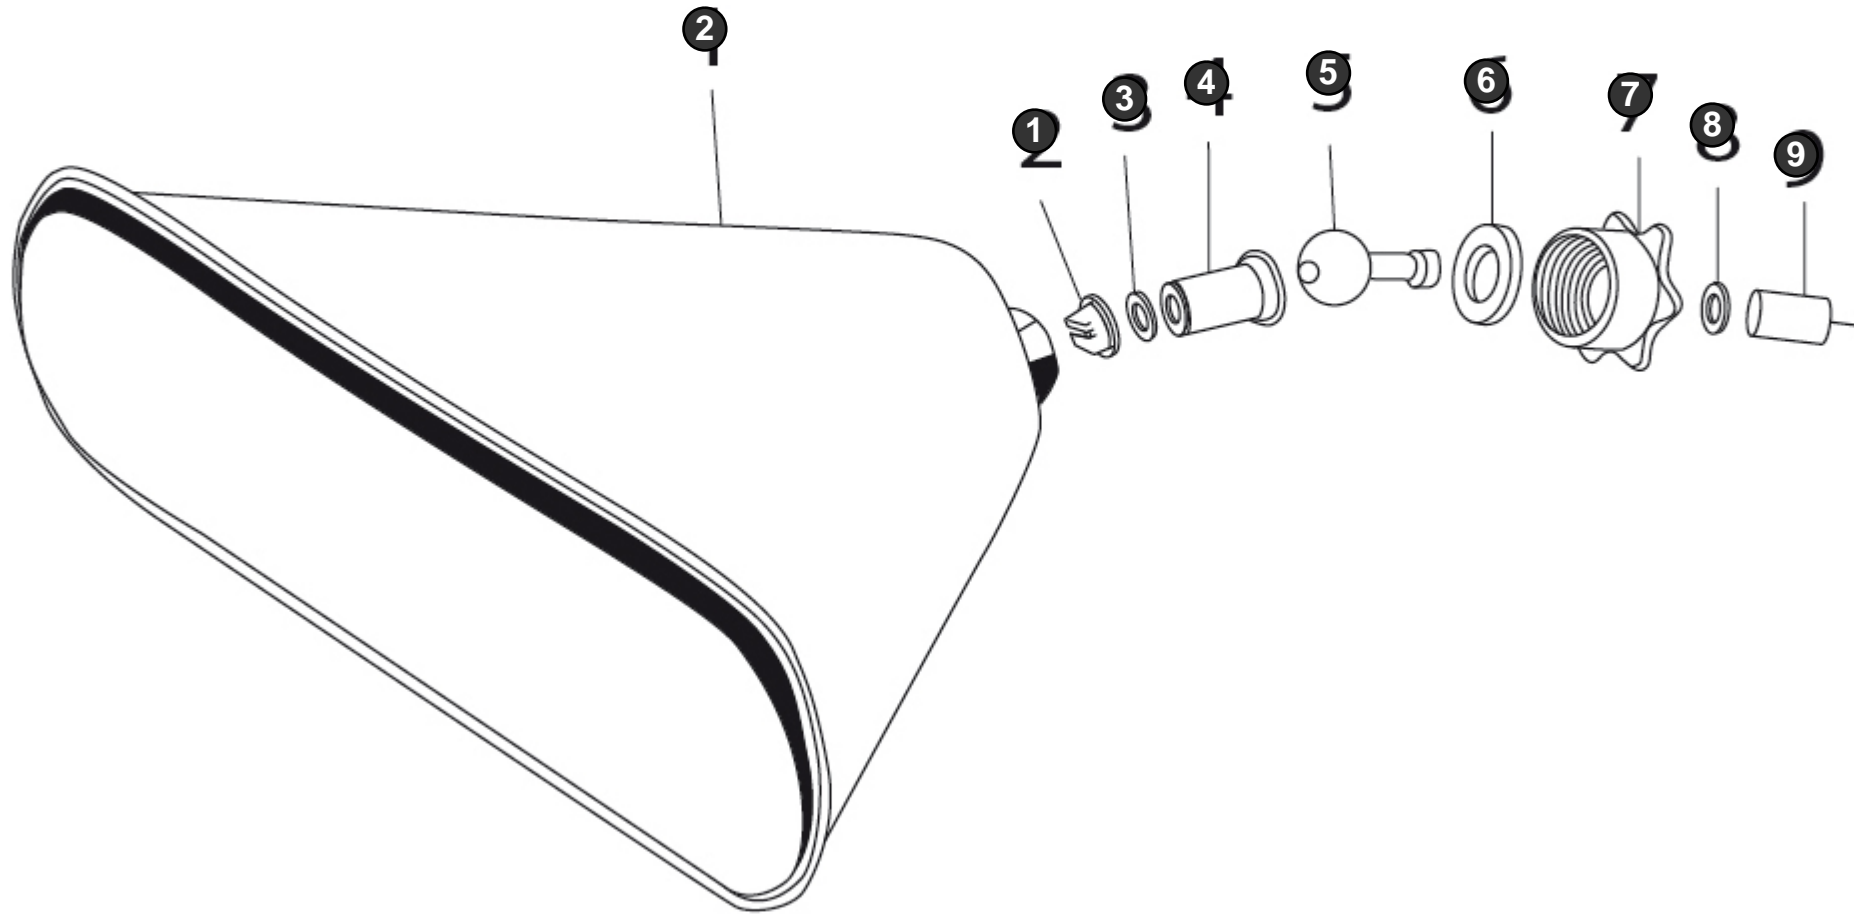

Sprühschirm Typ 260

Art.Nr. 000260.0000

GLORIA[®]
Geräte für Haus und Garten

Sprühschirm
Spray shield
Écran á tracer

Sprühschirm Typ 260 - 000260.0001 (2/2)

Bild Nr. Ref. No.	Art.Nr. Part No.	Beschreibung	Description
1	609490.0000	Düse, Mundstück <p>Ersatzteil für Artikel-Nr.: 603100.0000</p>	Nozzle, mouthpiece <p>Replaces part number: 603100.0000</p> <p>
2	503092.0000	Spritzschirm	Spray shield
3	602070.0000	Dichtung Dichtung	Seal
4	503100.0000	Distanzstück Distanzstück	Distance piece
5	702390.0000	Einlötbogen	Soldered bow
6	503190.0000	Haltering	Retainer ring
7	503111.0000	Überwurfmutter Überwurfmutter	Coupling nut
8	502470.0000	Dichtung Dichtung	Seal
9	502461.0000	Verbindungsuffe Verbindungsuffe	Connecting socket