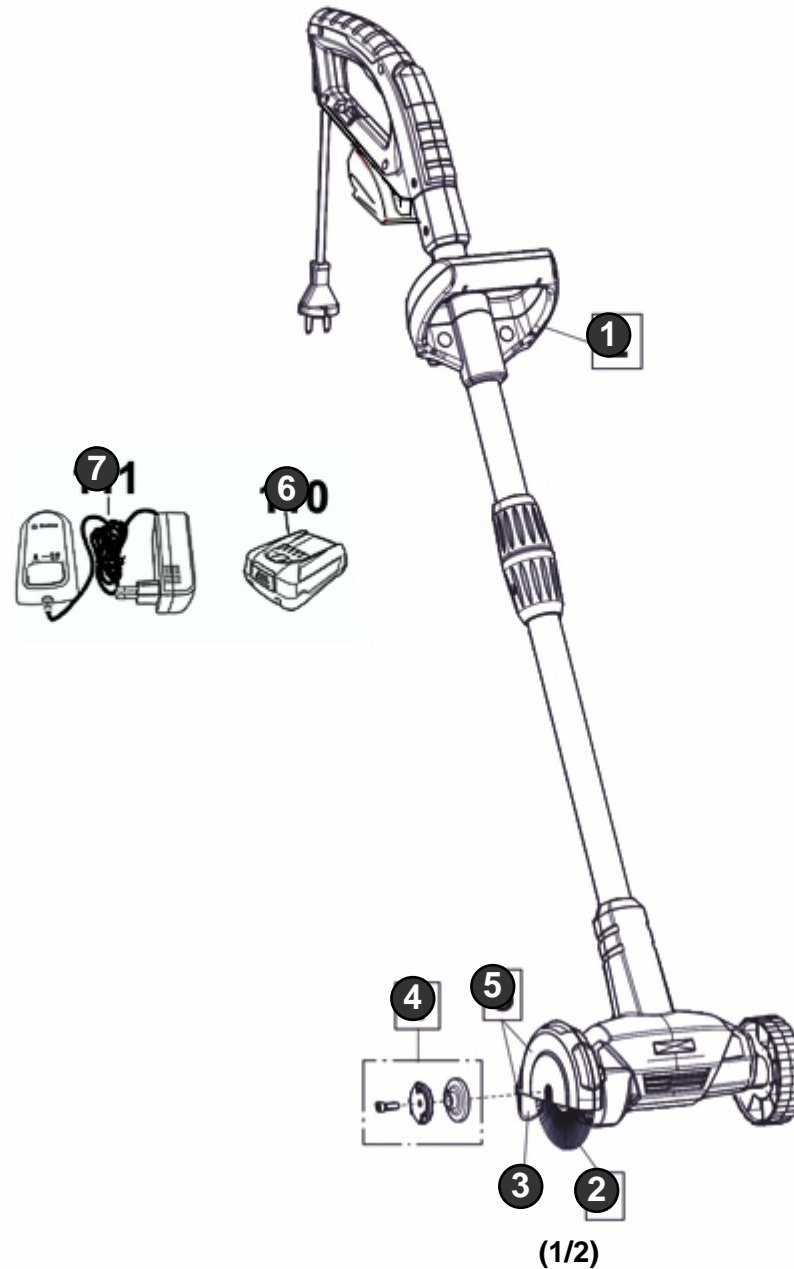

WeedBrush Li-On (Bosch 18V POWER FOR ALL Akku)

Art.-Nr. 000288.0000

GLORIA[®]
Geräte für Haus und Garten

Technische Änderungen vorbehalten
Subject to technical changes
Sous réserve de modifications techniques

WeedBrush li-on BOSCH - 000288.0000 (2/2)

Bild Nr. Ref. No.	Art.Nr. Part No.	Beschreibung	Description
1	728715.0000	Zwischengriffpaar Zwischengriffpaar	Shell type handle
2	728835.0000	Stahldraht-Fugenbürste Stahldraht-Fugenbürste	Joint brush Joint brush
3	728951.0000	Schmutzfängergummi-Set Schmutzfängergummi	Joint brush splash guard Joint brush splash guard
4	730087.0000	Befestigungs-Set zur Befestigung der Fugenbürste an der Antriebswel	Mounting set for fixing the joint brush to the drive shaft
5	730088.0000	Abdeckhaube mit Gummilippe Abdeckhaube mit Gummilippe	Cover hood with rubber lip Cover hood with rubber lip
6	729102.0000	4.0 Ah BOSCH Akku <p>18 V / 4.0 Ah BOSCH Akku aus dem 18	4.0 Ah BOSCH battery 18 V / 4.0 Ah BOSCH Home and Garden battery
6	729101.0000	2.5 Ah BOSCH Akku <p>18 V / 2.5 Ah BOSCH Akku aus dem 18	2.5 Ah BOSCH battery 2.5 Ah BOSCH battery
6	541829.0000	Schutzhülle groß Schutzhülle groß	Protective cover large Protective cover large
6	541828.0000	Schutzhülle klein Schutzhülle klein	Protective cover small Protective cover small
7	729103.0000	BOSCH Ladegerät AL 1830 CV BOSCH Ladegerät AL 1830 CV	BOSCH charger AL 1830 CV BOSCH charger AL 1830 CV
7	541840.0000	Bosch Ladegerät AL1810CV Bosch Ladegerät AL1810CV	Charger Bosch AL1810CV Charger Bosch AL1810CV