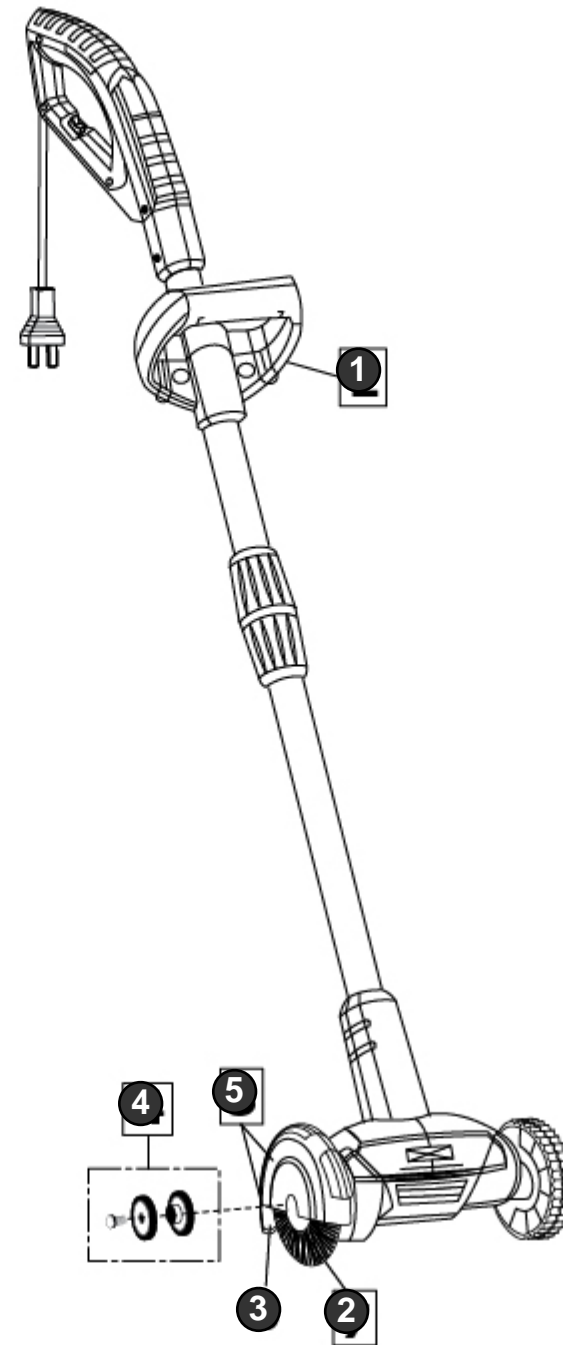

WeedBrush

Art.-Nr. 000289.0000

GLORIA®
Geräte für Haus und Garten

Unkrautfugenbürste

Joint brush for weeds

La balayeuse pour enlever les mauvaises herbes des joints

(1/2)

WeedBrush - 000289.0000 (2/2)

Bild Nr. Ref. No.	Art.Nr. Part No.	Beschreibung	Description
1	728715.0000	Zwischengriffpaar Zwischengriffpaar	Shell type handle
2	728835.0000	Stahldraht-Fugenbürste (SB) Stahldraht-Fugenbürste	Joint brush (SB) Joint brush
3	728951.0000	Schmutzfängergummi-Set Schmutzfängergummi	Joint brush splash guard Joint brush splash guard
4	730087.0000	Befestigungs-Set zur Befestigung der Fugenbürste an der Antriebswel	Mounting set for fixing the joint brush to the drive shaft
5	730088.0000	Abdeckhaube mit Gummilippe Abdeckhaube mit Gummilippe	Cover complete with rubber Cover complete with rubber