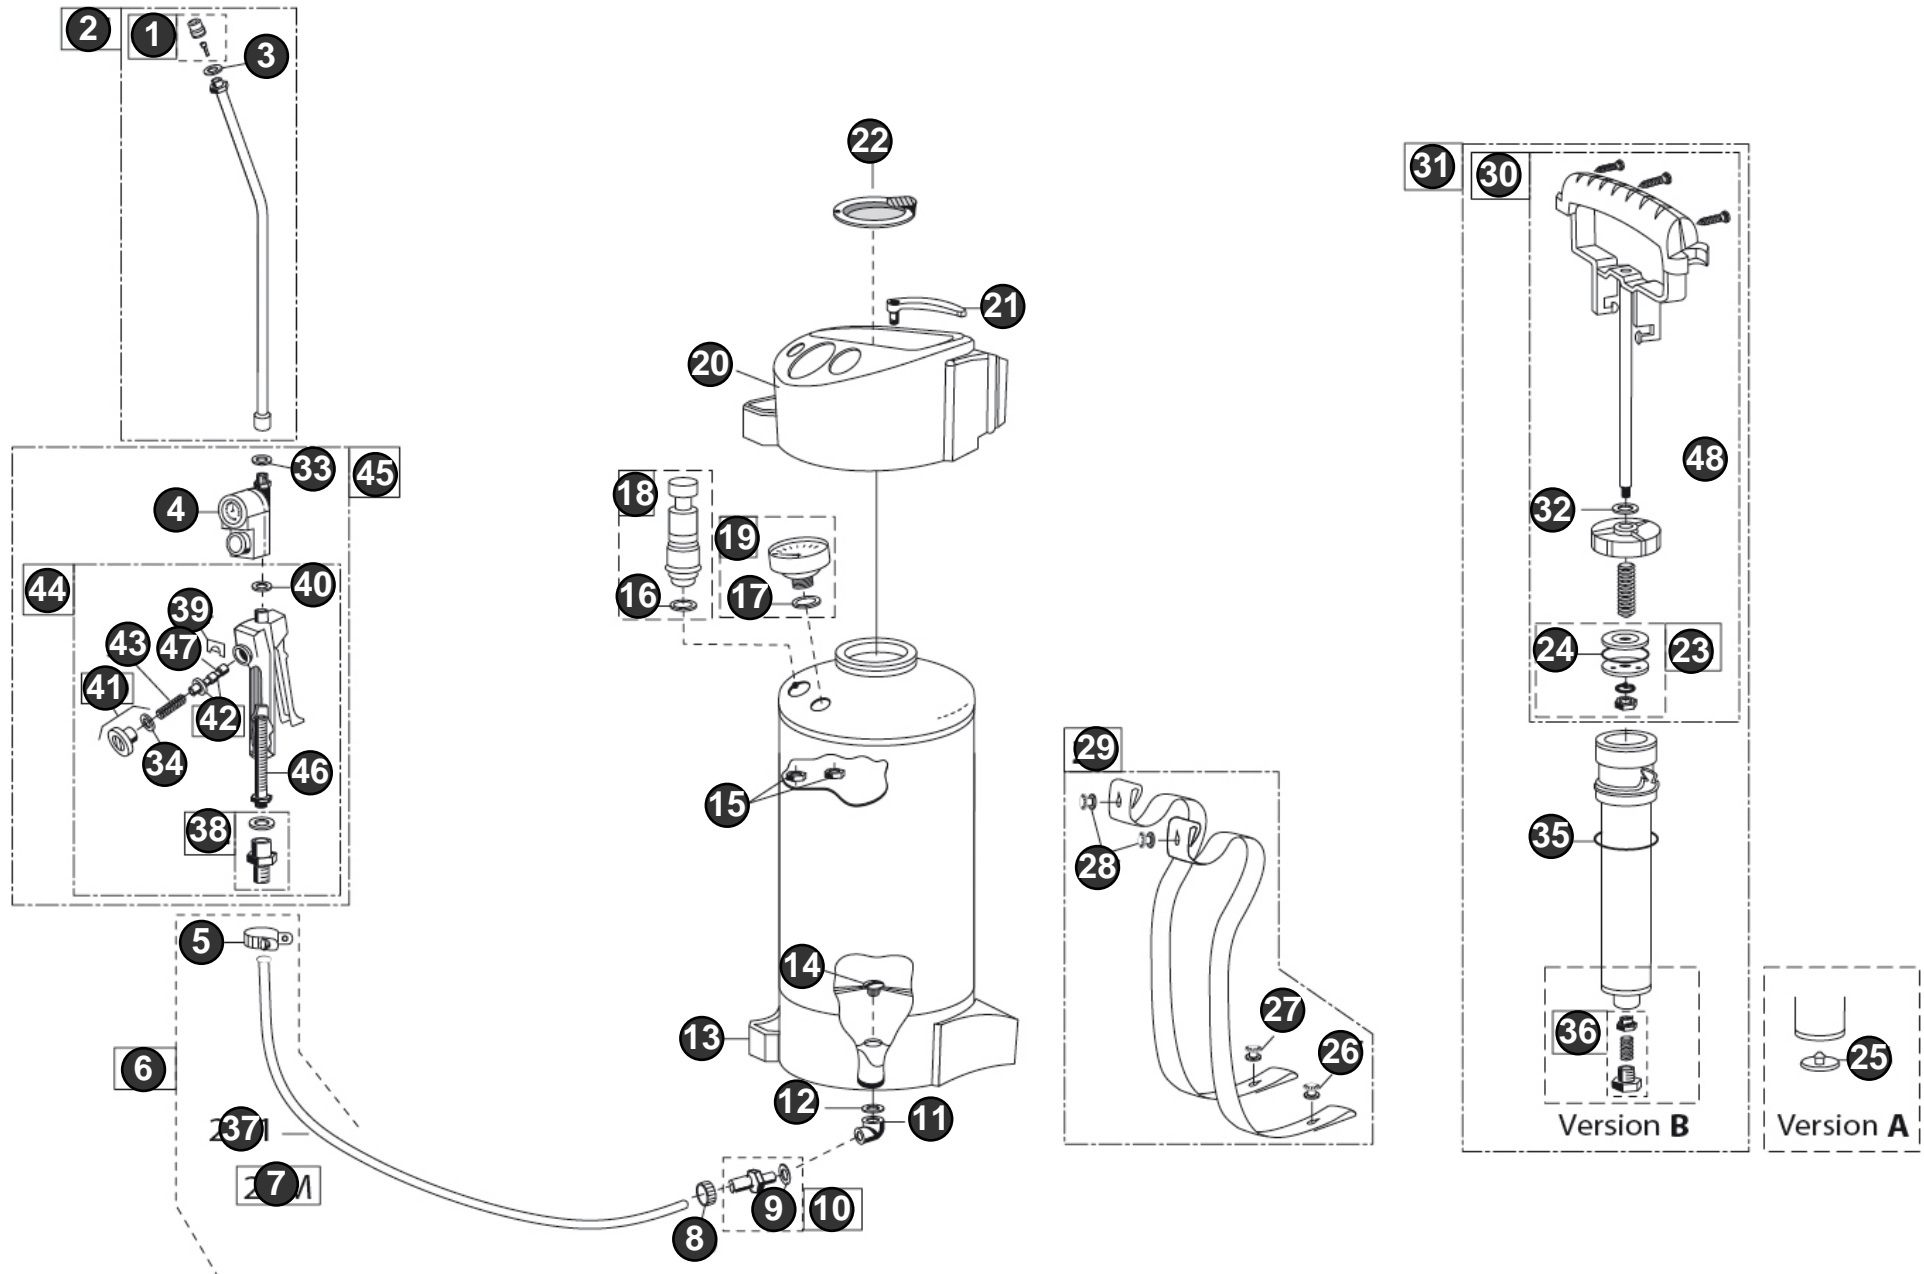

# 510 T

Art.Nr. 000510.0000

**GLORIA®**  
Geräte für Haus und Garten

Hochleistungssprühgeräte  
High-performance sprayer  
Pulvérisateur à grand redement

Bild Nr. Ref. No.	Art.Nr. Part No.	Beschreibung	Description
1	725830.0000	<b>Hohlkegeldüse mit Zerstäubereinsatz (SB)</b> <p>Hohlkegeld&uuml;se Typ G-H 49-55</p> <p>A	<b>Hollow cone nozzle (SB)</b> Replaces part number: 950260.0000
2	706500.0000	<b>Sprühlanze mit Düse (SB)</b> Sprühlanze mit Düse (SB)	<b>Spray lance with nozzle (SB)</b> Spray lance with nozzle (SB)
3, 9, 12, 16, 17, 24, 33, 34, 35, 47	728033.0000	<b>Satz Dichtungen (SB)</b> Ersatzteil für Artikel-Nr.: 950220.0000	<b>Seal set (SB)</b> Replaces part number: 950220.0000
4	723480.0000	<b>Druckminderer mit Manometer</b> Druckminderer mit Manometer	<b>Connecting piece with pressure gauge</b>
5, 8	726185.0000	<b>Schneckengewindeschelle</b> Schneckengewindeschelle 10-16	<b>Spiral hose clamp</b>
6	706950.0000	<b>Spritzschlauch (SB)</b> inkl. 2 Schneckengewindeschellen	<b>Spray hose (SB)</b> incl. 2 spiral threaded clamps
7	035073.0000	<b>Schlauch (Meterware)</b> Schlauch NW 10 x 3	<b>Hose</b>
10	726187.0000	<b>Schlauchverschraubung mit Dichtung</b> Ersatzteil für Artikel-Nr.: 712650.0000    	<b>Hose coupling with seal</b> Replaces part number: 712650.0000    
11	538682.0000	<b>Anschlusswinkel</b> Anschlusswinkel	<b>Connection angle</b>
13	540456.0000	<b>Fussring</b> Fussring 10L	<b>Bottom ring</b>
14	540458.0000	<b>Anschlussschraube</b>	<b>Connecting screw</b>
15	604500.0000	<b>Sechskantmutter</b>	<b>Hex nut</b>
18	727767.0000	<b>Sicherheitsventil</b> Ersatzteil für Artikel-Nr.: 727753.0000	<b>Safety relief valve</b> Replaces part number: 727753.0000
19	706410.0000	<b>Manometer mit Dichtung (SB)</b> Manometer mit Dichtung (SB)	<b>Pressure gauge incl. seal (SB)</b> Pressure gauge incl. seal (SB)
20	540455.0000	<b>Einfülltrichter</b> Einfülltrichter	<b>Filling funnel</b>
21	540457.0000	<b>Deckel</b> Deckel mit Einlegefach	<b>Cover</b>
22	727993.0000	<b>Sieb</b>	<b>Sieve</b>
23	727330.0000	<b>Kolbenteller</b> Ersatzteil für Artikel-Nr.: 727142.0000	<b>Piston plate</b> Replaces part number: 727142.0000
25	540236.0000	<b>Ventilmembran</b> Ventilmembran	<b>Valve membrane</b>
26, 27, 28	603060.0000	<b>Tragriemenknopf</b>	<b>Carrying strap button</b>