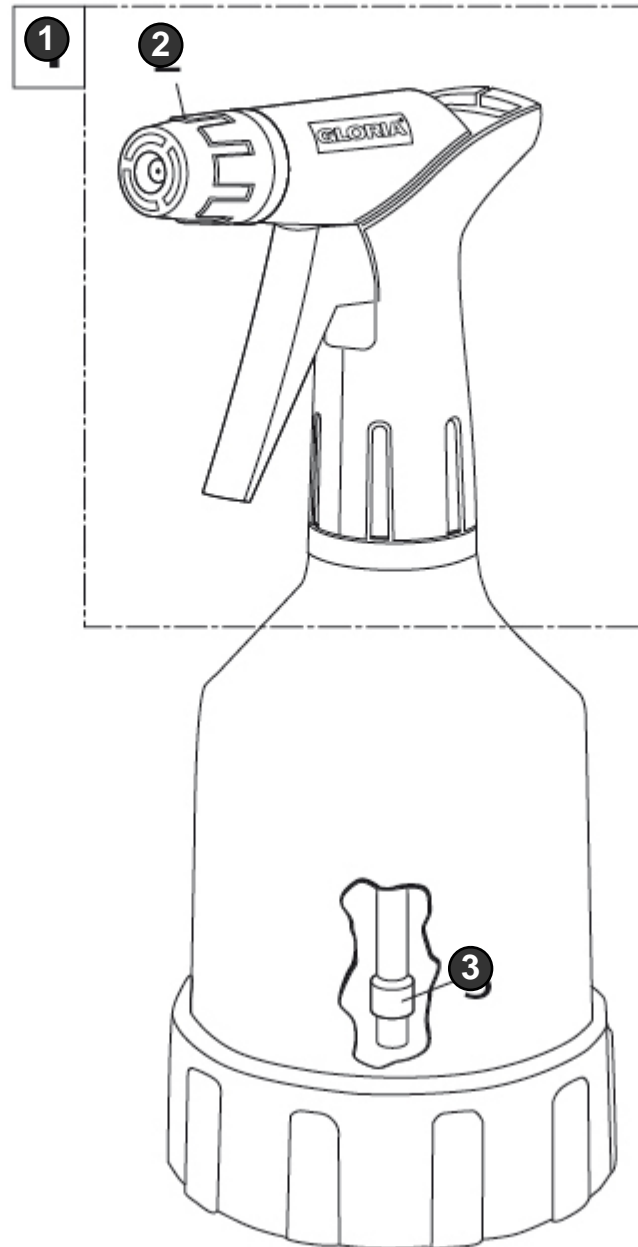

CleanMaster CM 10

Art.Nr. 000613.0000

GLORIA®
Geräte für Haus und Garten

Feinsprüher
Fine sprayer
Atomiseurs

(1/2)

Bild Nr. Ref. No.	Art.Nr. Part No.	Beschreibung	Description
1	728662.0000	Sprühkopf Sprühkopf	Spray head
2	541191.0000	Düse Düse	Nozzle
3	540638.0000	Filter Ersatzteil für Artikel-Nr.: 540661.0000	Filter Replaces part number: 540661.0000