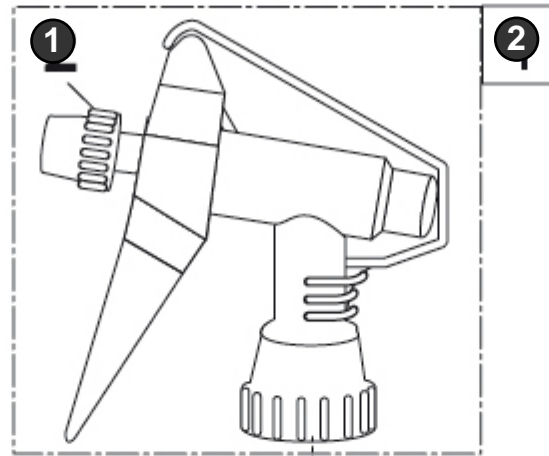

CM EXTREME EX 10

Art.Nr. 000614.0000

GLORIA®
Geräte für Haus und Garten

Feinsprüher
Fine sprayer
Atomiseurs

(1/2)

CM EXTREME EX 10 - 000614.0000 (2/2)

Bild Nr. Ref. No.	Art.Nr. Part No.	Beschreibung	Description
1	540261.0000	Düse Düse	Nozzle
2	728931.0000	Sprühkopf Sprühkopf	Spray head Spray head