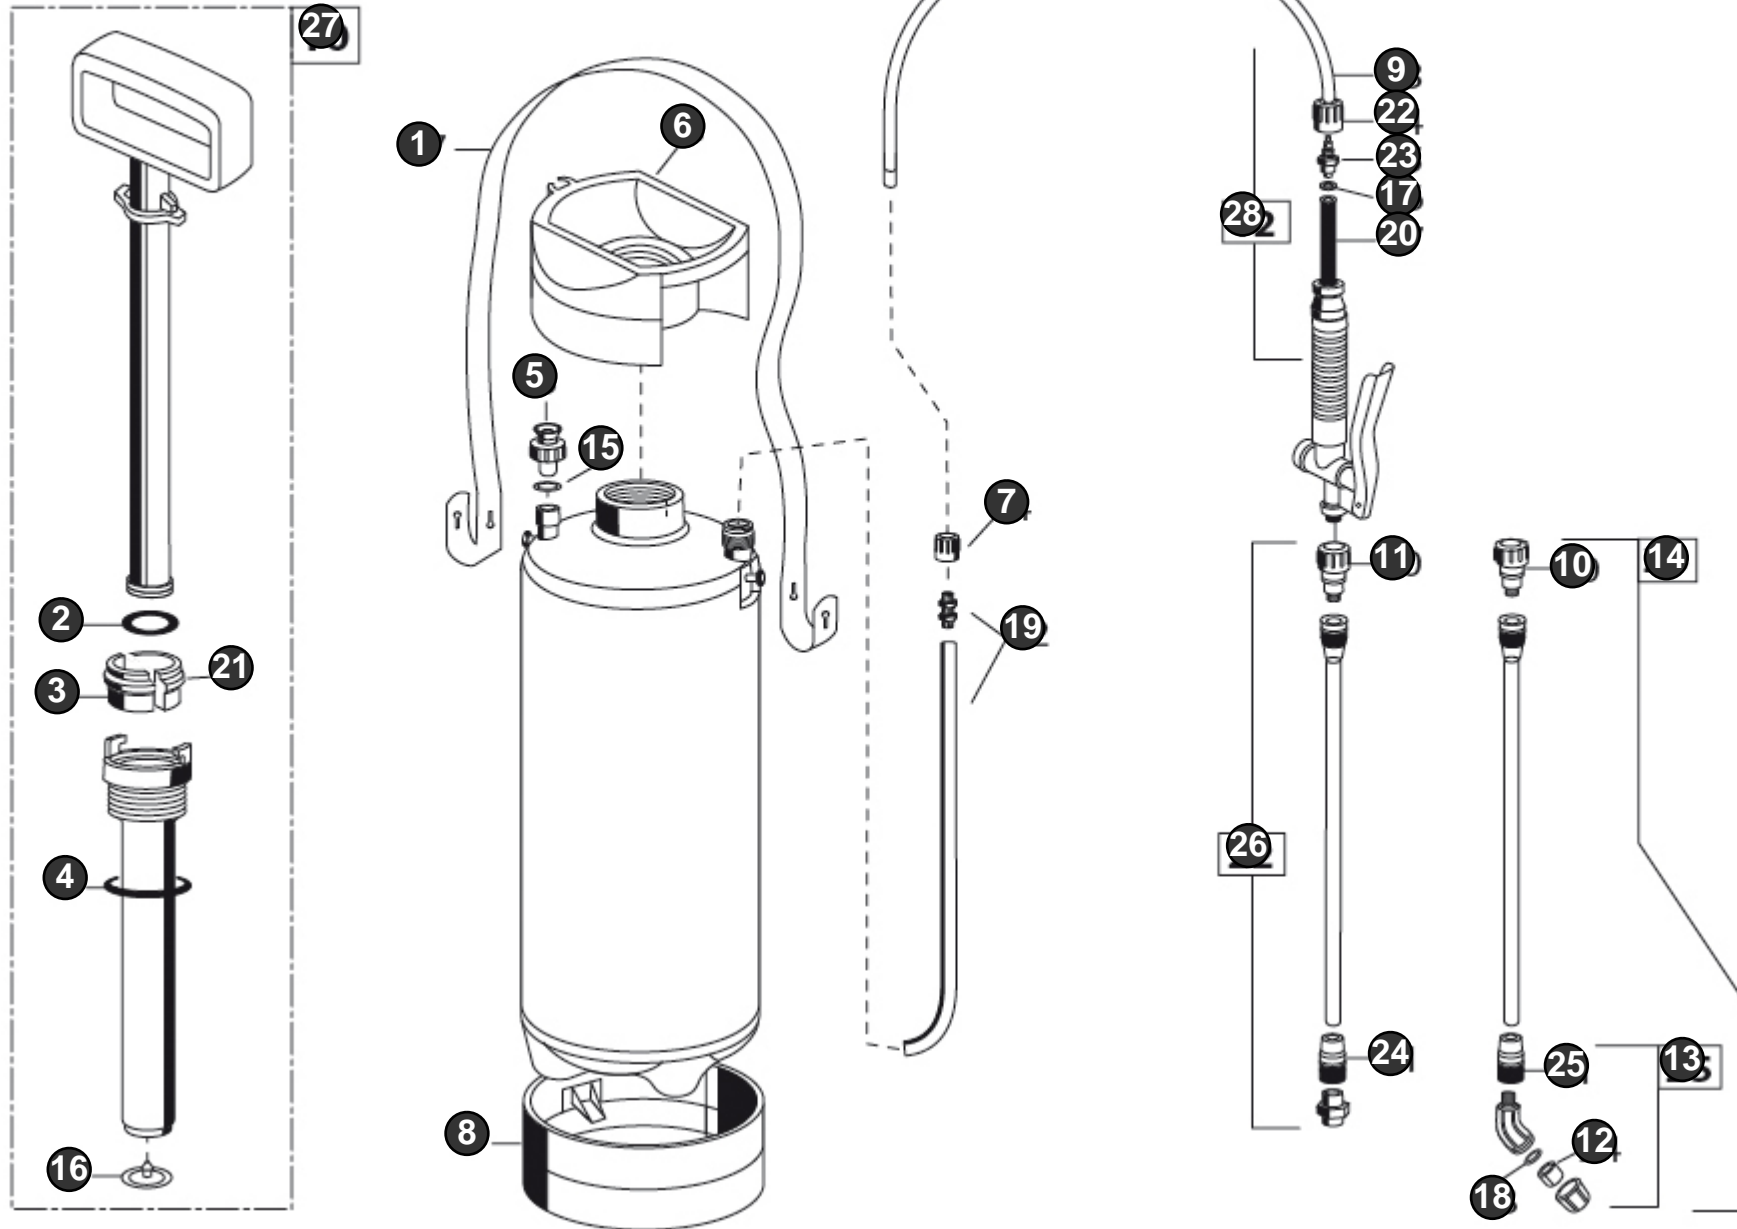

CleanMaster CM 50

Art.Nr. 000620.0000

GLORIA®
Geräte für Haus und Garten

Drucksprüngerät
Pressure sprayer
Pulvérisateur à pression

Bild Nr. Ref. No.	Art.Nr. Part No.	Beschreibung	Description
1	509280.0000	Tragriemen Tragriemen	Carrying strap
2, 4, 15, 16, 17, 18	728008.0000	Satz Dichtungen Satz Dichtungen	Seal set
3, 21	540377.0000	Führungsschalenhälfte Führungsschalenhälfte	Guide shell half
5	728652.0000	Entlüftungsventil	Ventilating valve Replaces part number: 727965.0000
6	539341.0000	Einfülltrichter	Filling funnel
7, 22	521400.0000	Schlauchanschlussmutter Ersatzteil für Artikel-Nr.:540744.0000 	Hose terminal nut Replaces part number:540744.0000
8	516050.0000	Fussring Fussring	Bottom ring
9	532550.0000	Spritzschlauch Spritzschlauch NW 6 x 3 x 1200	Spray Hose Spray hose NW 6 x 3 x 1200
10, 11	540672.0000	Verbindungsstück	Connector
12	540409.0000	Flachstrahldüse	Flat jet nozzle
13	728004.0000	Düse Düse	Nozzle
14	728306.0000	Sprühlanze Sprühlanze	Spray lance Spray lance
19	715440.0000	Steigleitung Steigleitung	Stand pipe
20	613320.0000	Filtersieb Filtersieb	Filter sieve Filter sieve
23	728938.0000	Schlauchtülle mit Dichtung Schlauchtülle mit Dichtung	Hose connection gland with seal Hose connection gland with seal
24, 25	539358.0000	Überwurfmutter Überwurfmutter	Coupling nut
26	728307.0000	Verlängerungsrohr Ersatzteil für Artikel-Nr.: 727999.0000	Extension lance Replaces part number: 727999.0000
27	728005.0000	Pumpe Ersatzteil für Artikel-Nr.: 728347.0000	Pump Replaces part number: 728347.0000
28	728002.0000	Schnellschlussventil Schnellschlussventil	Quick-acting valve