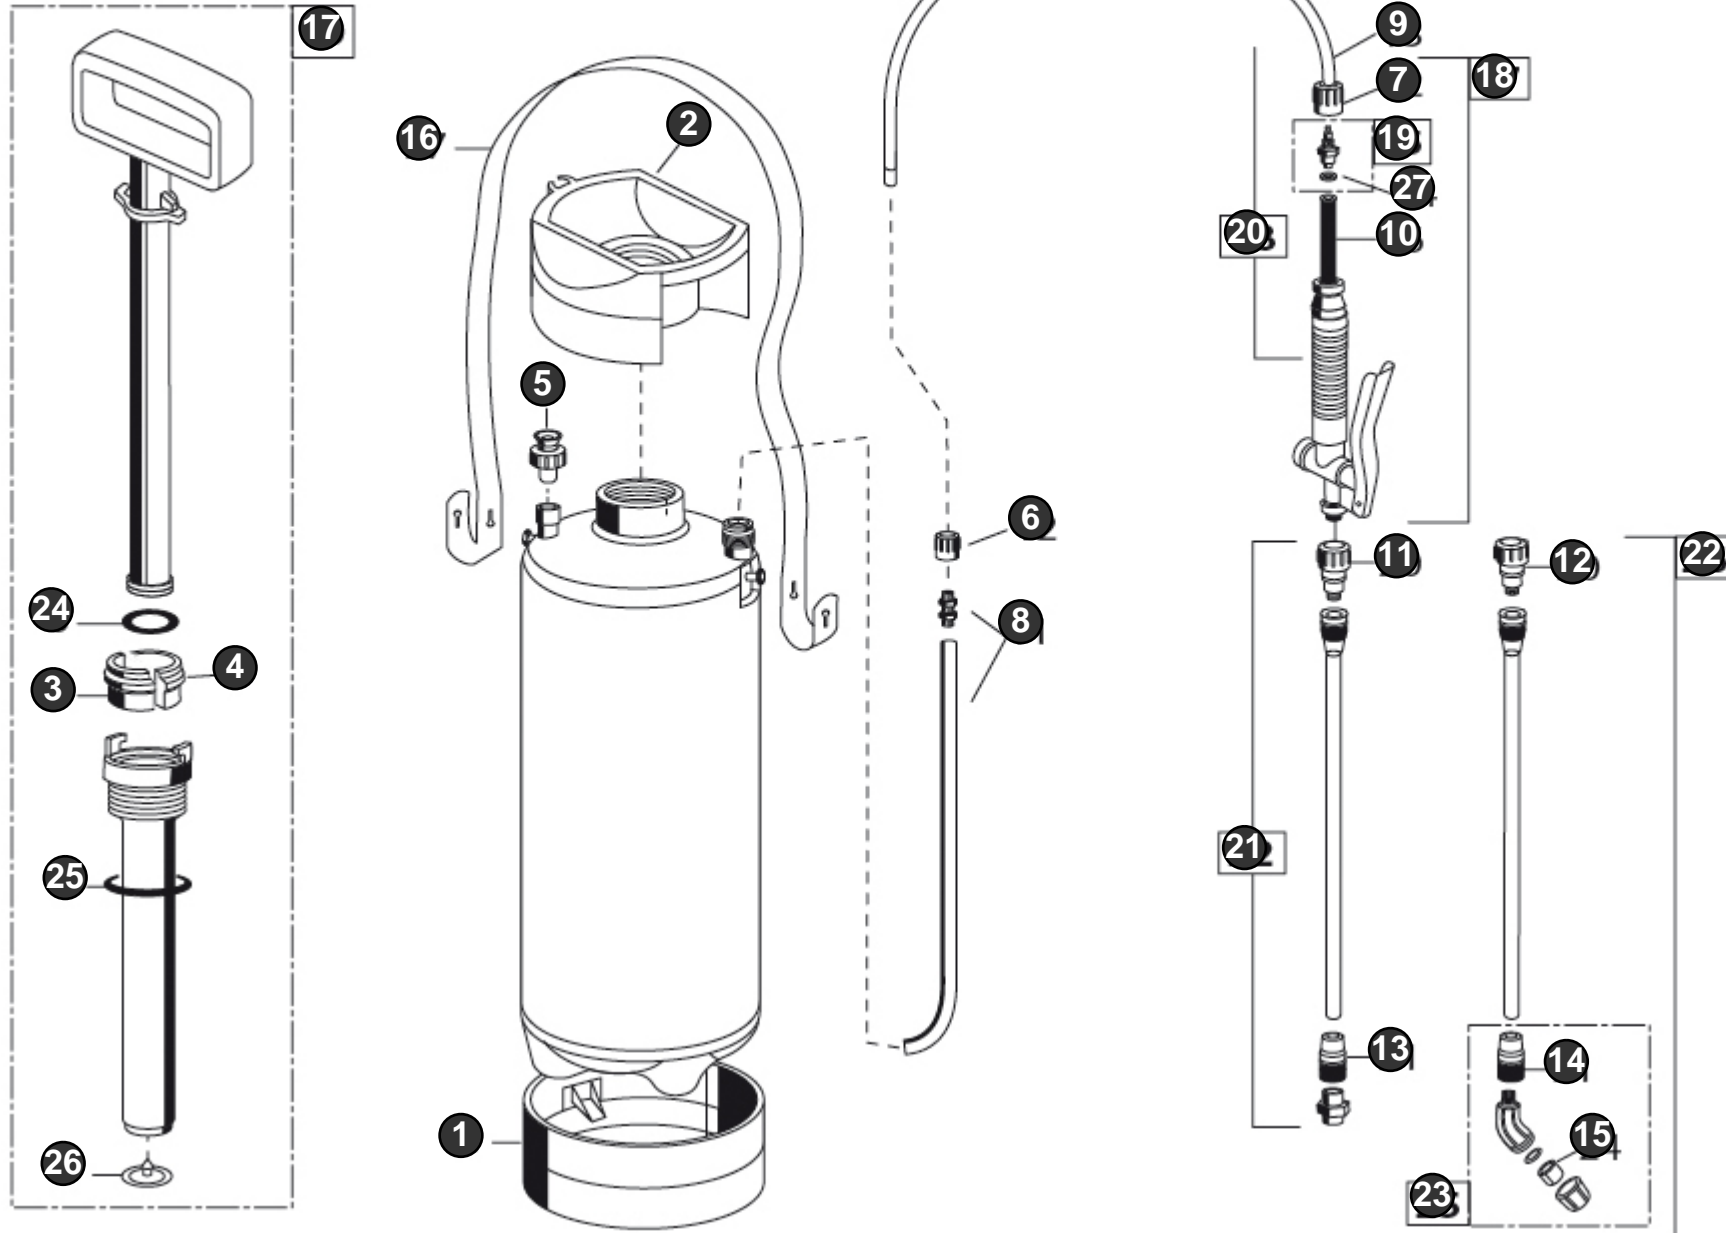

PERFORMANCE PF 50

Art.Nr. 000622.0000

GLORIA®
Geräte für Haus und Garten

Drucksprühgerät
Pressure sprayer
Pulvérisateur à pression

CM PERFORMANCE PF 50 - 000622.0000 (2/2)

Bild Nr. Ref. No.	Art.Nr. Part No.	Beschreibung	Description
1	516050.0000	Fussring Fussring	Bottom ring
2	539341.0000	Einfülltrichter	Filling funnel
3, 4	540377.0000	Führungsschalenhälfte Führungsschalenhälfte	Guide shell half
5	727984.0000	Entlüftungsventil (SB) ölfest	Ventilating valve (SB) Ventilating valve (SB)
6, 7	521400.0000	Schlauchanschlussmutter Ersatzteil für Artikel-Nr.:540744.0000 	Hose terminal nut Replaces part number:540744.0000
8	715440.0000	Steigleitung Steigleitung	Stand pipe
9	532550.0000	Spritzschlauch Spritzschlauch NW 6 x 3 x 1200	Spray Hose Spray hose NW 6 x 3 x 1200
10	613320.0000	Filtersieb Filtersieb	Filter sieve Filter sieve
11, 12	540672.0000	Verbindungsstück	Connector
13, 14	539358.0000	Überwurfmutter Überwurfmutter	Coupling nut
15	540409.0000	Flachstrahldüse	Flat jet nozzle
16	509280.0000	Tragriemen Tragriemen	Carrying strap
17	728884.0000	Pumpe Pumpe	Pump
18	728881.0000	Schnellschlussventil Schnellschlussventil	Quick-acting valve Quick-acting valve
19	728939.0000	Schlauchtülle mit Dichtung Schlauchtülle mit Dichtung	Hose connection gland with seal Hose connection gland with seal
20	728880.0000	Spritzleitung mit Schnellschlussventil Spritzleitung mit Schnellschlussventil	Spraying conduit with quick-acting valve Spraying conduit with quick-acting valve
21	728885.0000	Verlängerungsrohr Verlängerungsrohr	Extension lance Extension lance
22	728882.0000	Sprühlanze Sprühlanze	Spray lance
23	728883.0000	Düse Düse	Nozzle Nozzle
24, 25, 26, 27	728886.0000	Satz Dichtungen Satz Dichtungen	Seal set