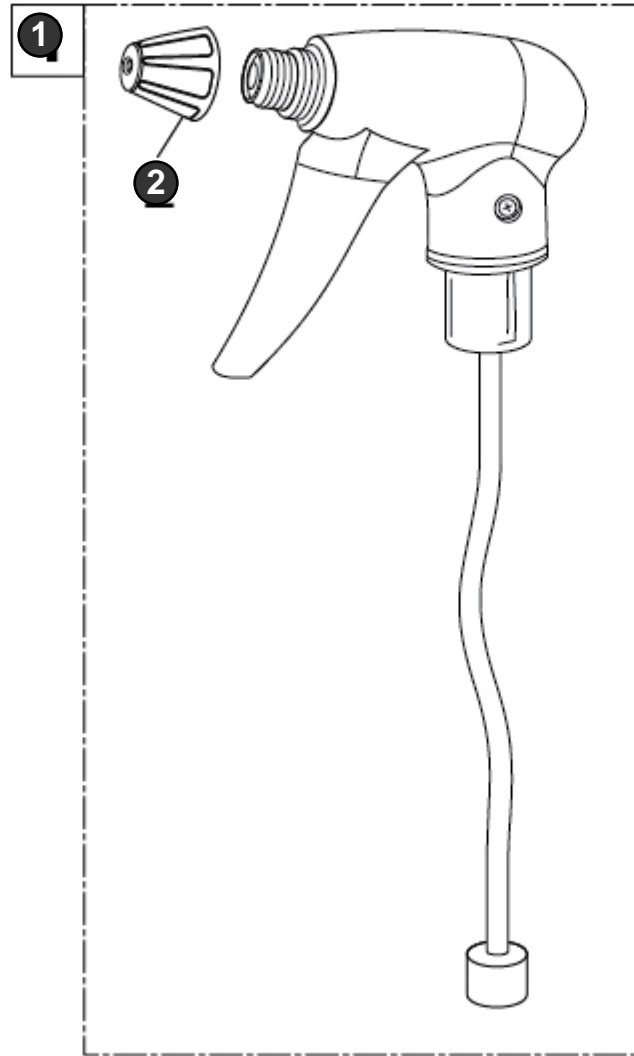

GROW "Anthrazit"

Art.Nr. 000801.0000

GLORIA®
Geräte für Haus und Garten

Designsprüher
Design sprayer
Pulvérisateur design

Grow "Anthrazit" - 000801.0000 (2/2)

Bild Nr. Ref. No.	Art.Nr. Part No.	Beschreibung	Description
1	728390.0000	Sprühkopf Sprühkopf	Spray head
2	728391.0000	Düse Düse	Nozzle