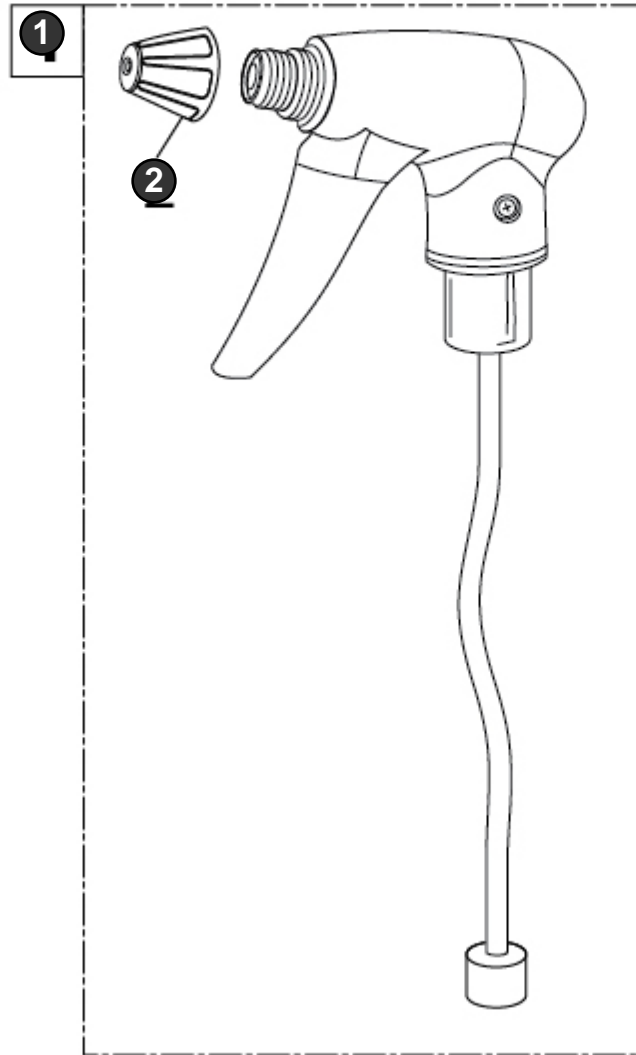

# GROW "Wineberry"

Art.Nr. 000802.0000

Designsprüher  
Design sprayer  
Pulvérisateur design

**GLORIA**<sup>®</sup>  
Geräte für Haus und Garten

## Grow "Wineberry" - 000802.0000 (2/2)

<b>Bild Nr. Ref. No.</b>	<b>Art.Nr. Part No.</b>	<b>Beschreibung</b>	<b>Description</b>
<b>1</b>	728390.0000	<b>Sprühkopf</b> Sprühkopf	<b>Spray head</b>
<b>2</b>	728391.0000	<b>Düse</b> Düse	<b>Nozzle</b>