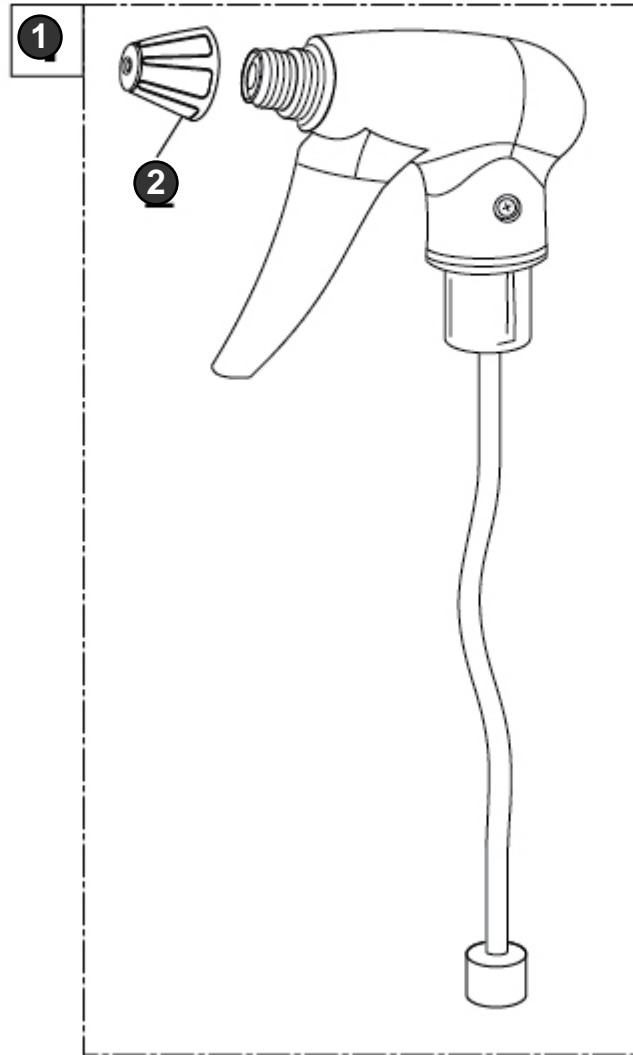

# GROW "Apple Green"

Art.Nr. 000803.0000

Designsprüher  
Design sprayer  
Pulvérisateur design

**GLORIA**<sup>®</sup>  
Geräte für Haus und Garten

## Grow "Apple Green" - 000803.0000 (2/2)

<b>Bild Nr. Ref. No.</b>	<b>Art.Nr. Part No.</b>	<b>Beschreibung</b>	<b>Description</b>
<b>1</b>	728390.0000	<b>Sprühkopf</b> Sprühkopf	<b>Spray head</b>
<b>2</b>	728391.0000	<b>Düse</b> Düse	<b>Nozzle</b>