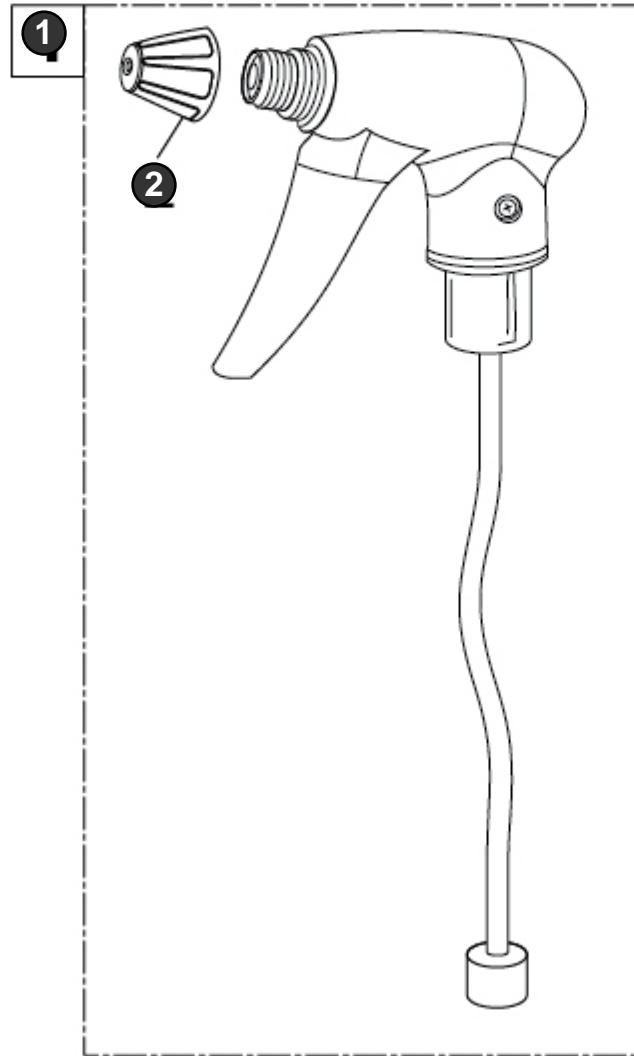

# GROW "Ice Blue"

Art.Nr. 000804.0000

**GLORIA**<sup>®</sup>  
Geräte für Haus und Garten

Designsprüher  
Design sprayer  
Pulvérisateur design

## Grow "Ice Blue" - 000804.0000 (2/2)

<b>Bild Nr. Ref. No.</b>	<b>Art.Nr. Part No.</b>	<b>Beschreibung</b>	<b>Description</b>
<b>1</b>	728390.0000	<b>Sprühkopf</b> Sprühkopf	<b>Spray head</b>
<b>2</b>	728391.0000	<b>Düse</b> Düse	<b>Nozzle</b>