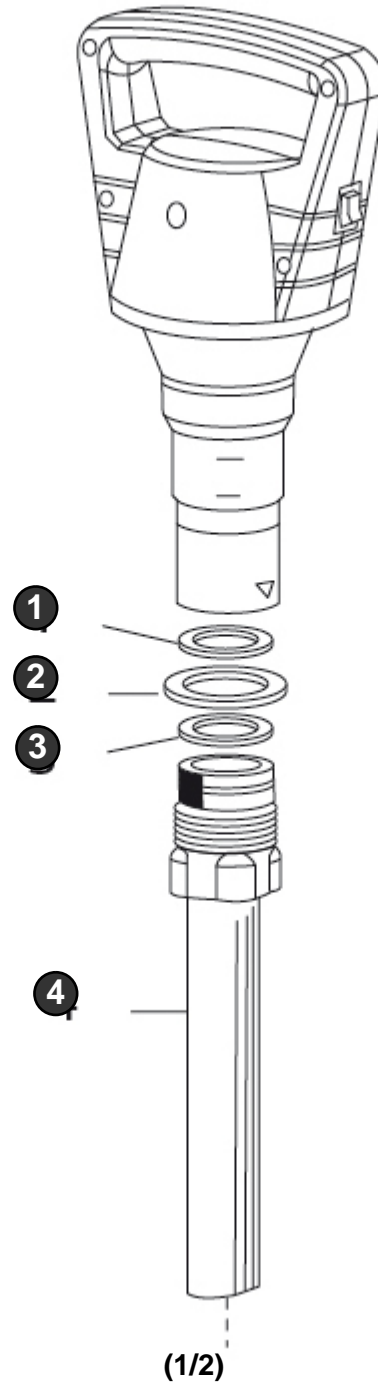

AutoPump

Art.Nr. 000900.0000

GLORIA[®]
Geräte für Haus und Garten

Elektropumpe
Electric pump
Pompe électrique

Elektropumpe AutoPump - 000900.0001 (2/2)

Bild Nr. Ref. No.	Art.Nr. Part No.	Beschreibung	Description
1, 2, 3	728456.0000	Satz Dichtungen Satz Dichtungen	Seal set
4	728612.0000	Batteriefach Batteriefach	Battery case