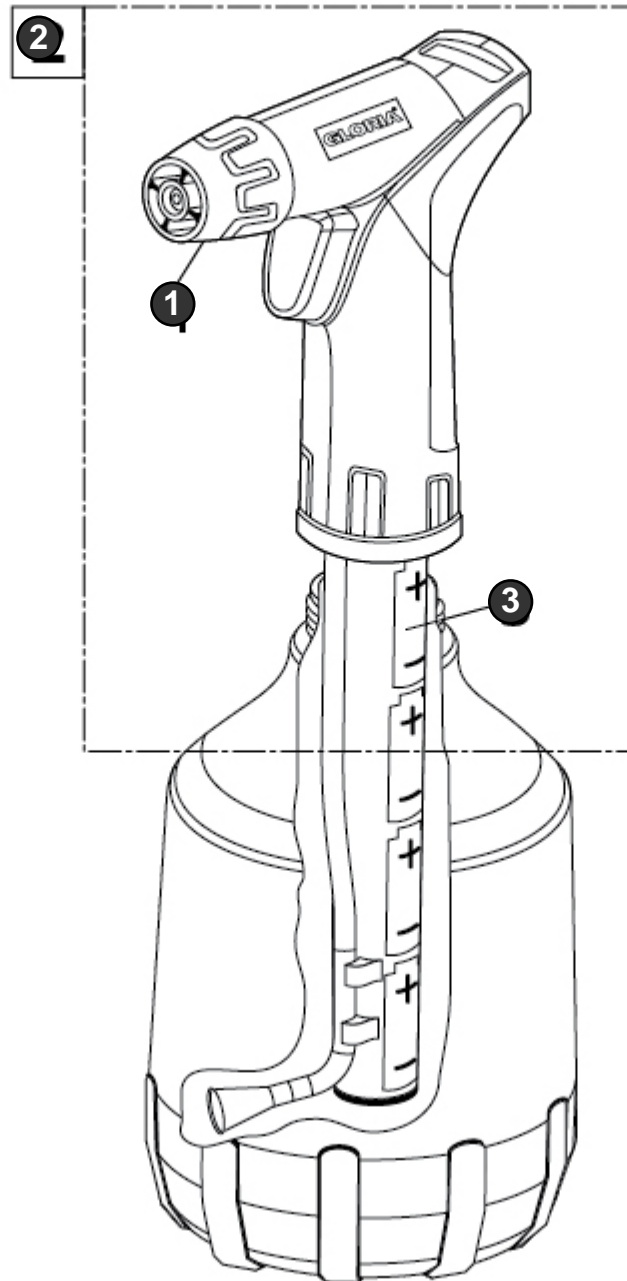

Auto Pump Mini

Art.Nr. 000950.0000

GLORIA[®]
Geräte für Haus und Garten

Feinsprüher
Fine sprayer
Atomiseurs

(1/2)

AutoPump Mini - 000950.0000 (2/2)

Bild Nr. Ref. No.	Art.Nr. Part No.	Beschreibung	Description
1	728806.0000	Düse Düse	Nozzle
2	728607.0000	Sprühkopf Sprühkopf	Spray head
3	728691.0000	Batteriefach Batteriefach	Spray head